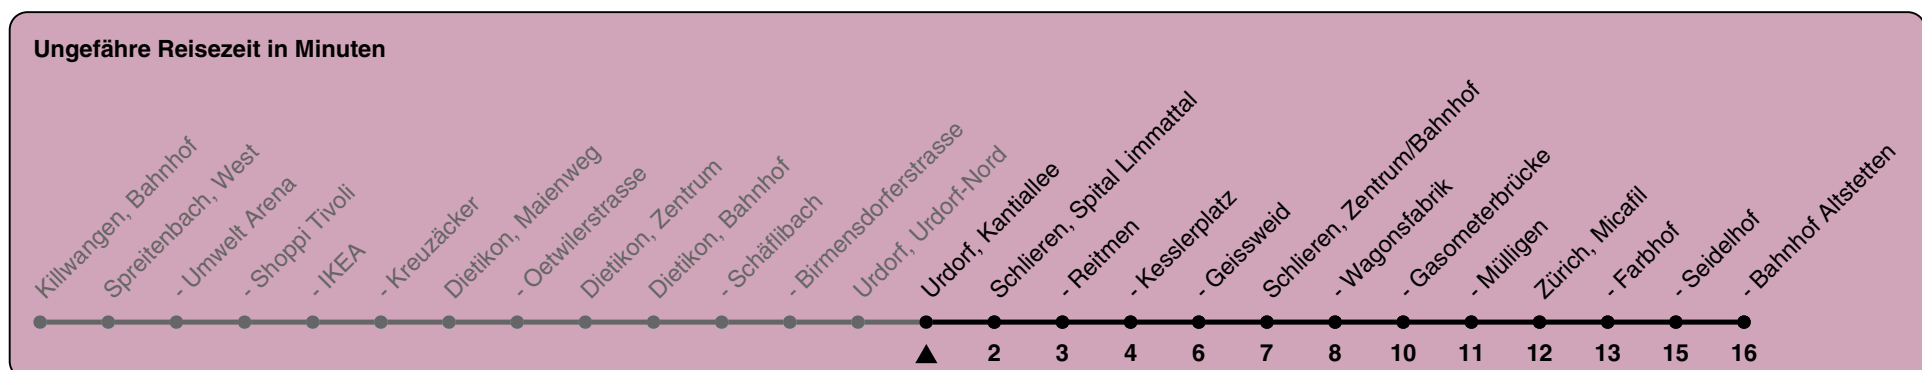

Kantiallee

Richtung Zürich, Bahnhof Altstetten

h	Montag-Freitag	Samstag	Sonn- und Feiertag
5	18 33 48	18 33 48	18 33 48
6	03 18 33 48	03 18 33 48	03 18 33 48
7	03 18 33 48	03 18 33 48	03 18 33 48
8	03 18 33 48	03 18 33 48	03 18 33 48
9	03 18 33 48	03 18 33 48	03 18 33 48
10	03 18 33 48	03 18 33 48	03 18 33 48
11	03 18 33 48	03 18 33 48	03 18 33 48
12	03 18 33 48	03 18 33 48	03 18 33 48
13	03 18 33 48	03 18 33 48	03 18 33 48
14	03 18 33 48	03 18 33 48	03 18 33 48
15	03 18 33 48	03 18 33 48	03 18 33 48
16	03 18 33 48	03 18 33 48	03 18 33 48
17	03 18 33 48	03 18 33 48	03 18 33 48
18	03 18 33 48	03 18 33 48	03 18 33 48
19	03 18 33 48	03 18 33 48	03 18 33 48
20	03 18 33 48	03 18 33 48	03 18 33 48
21	03 18 33 48	03 18 33 48	03 18 33 48
22	03 18 33 48	03 18 33 48	03 18 33 48
23	03 18 33 48	03 18 33 48	03 18 33 48
0	03	03	03

Als Feiertage gelten: 25./26. Dezember, 1./2. Januar, Karfreitag, Ostermontag, Auffahrt, Pfingstmontag, 1. August

Gültig von 10.12.2023 - 14.12.2024