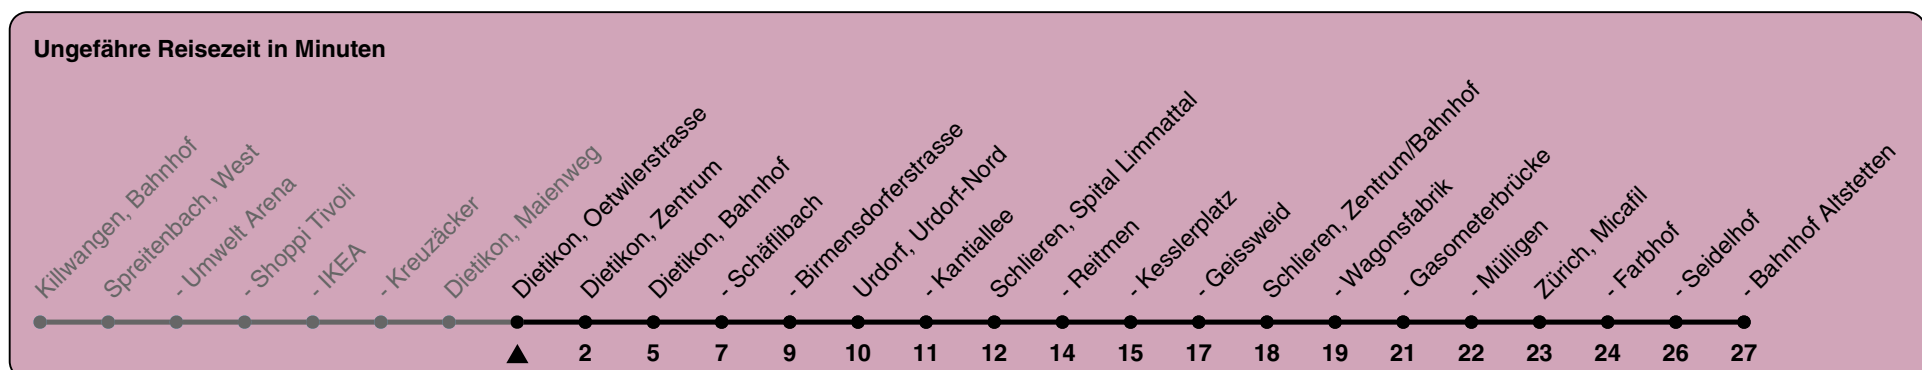

Oetwilerstrasse

Richtung Zürich, Bahnhof Altstetten

h	Montag-Freitag	Samstag	Sonn- und Feiertag
5	07 22 37 52	07 22 37 52	07 22 37 52
6	07 22 37 52	07 22 37 52	07 22 37 52
7	07 22 37 52	07 22 37 52	07 22 37 52
8	07 22 37 52	07 22 37 52	07 22 37 52
9	07 22 37 52	07 22 37 52	07 22 37 52
10	07 22 37 52	07 22 37 52	07 22 37 52
11	07 22 37 52	07 22 37 52	07 22 37 52
12	07 22 37 52	07 22 37 52	07 22 37 52
13	07 22 37 52	07 22 37 52	07 22 37 52
14	07 22 37 52	07 22 37 52	07 22 37 52
15	07 22 37 52	07 22 37 52	07 22 37 52
16	07 22 37 52	07 22 37 52	07 22 37 52
17	07 22 37 52	07 22 37 52	07 22 37 52
18	07 22 37 52	07 22 37 52	07 22 37 52
19	07 22 37 52	07 22 37 52	07 22 37 52
20	07 22 37 52	07 22 37 52	07 22 37 52
21	07 22 37 52	07 22 37 52	07 22 37 52
22	07 22 37 52	07 22 37 52	07 22 37 52
23	07 22 37 52	07 22 37 52	07 22 37 52
0			

Als Feiertage gelten: 25./26. Dezember, 1./2. Januar, Karfreitag, Ostermontag, Auffahrt, Pfingstmontag, 1. August

Gültig von 10.12.2023 - 14.12.2024