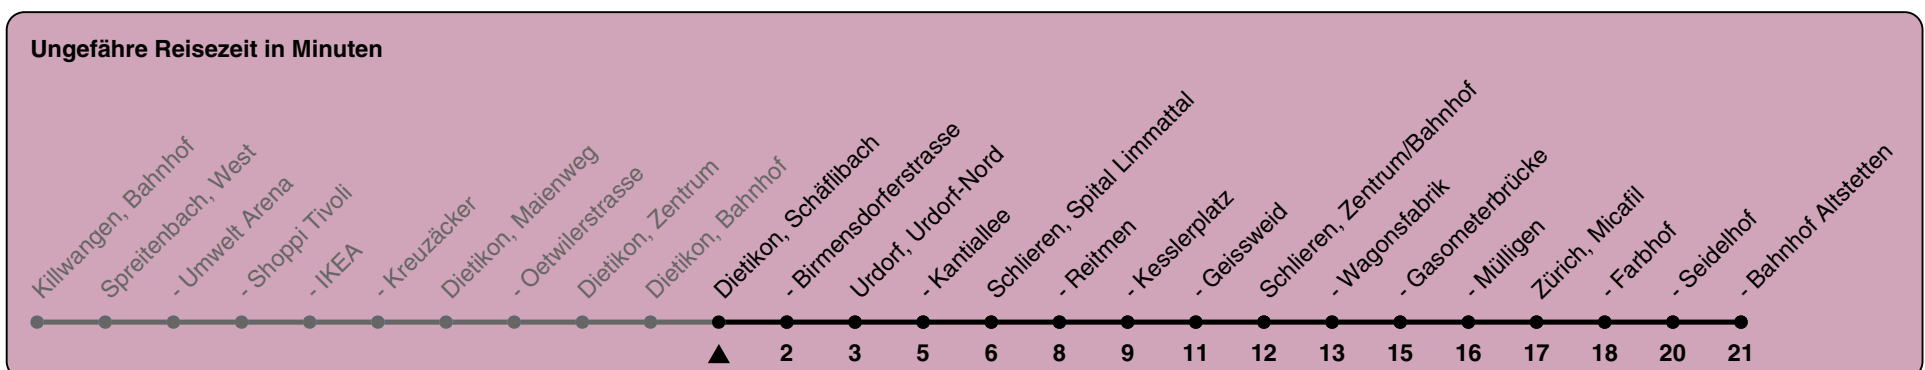

Schäflibach

Richtung Zürich, Bahnhof Altstetten

h	Montag-Freitag	Samstag	Sonn- und Feiertag
5	14 29 44 59	14 29 44 59	14 29 44 59
6	14 29 44 59	14 29 44 59	14 29 44 59
7	14 29 44 59	14 29 44 59	14 29 44 59
8	14 29 44 59	14 29 44 59	14 29 44 59
9	14 29 44 59	14 29 44 59	14 29 44 59
10	14 29 44 59	14 29 44 59	14 29 44 59
11	14 29 44 59	14 29 44 59	14 29 44 59
12	14 29 44 59	14 29 44 59	14 29 44 59
13	14 29 44 59	14 29 44 59	14 29 44 59
14	14 29 44 59	14 29 44 59	14 29 44 59
15	14 29 44 59	14 29 44 59	14 29 44 59
16	14 29 44 59	14 29 44 59	14 29 44 59
17	14 29 44 59	14 29 44 59	14 29 44 59
18	14 29 44 59	14 29 44 59	14 29 44 59
19	14 29 44 59	14 29 44 59	14 29 44 59
20	14 29 44 59	14 29 44 59	14 29 44 59
21	14 29 44 59	14 29 44 59	14 29 44 59
22	14 29 44 59	14 29 44 59	14 29 44 59
23	14 29 44 59	14 29 44 59	14 29 44 59
0			

Als Feiertage gelten: 25./26. Dezember, 1./2. Januar, Karfreitag, Ostermontag, Auffahrt, Pfingstmontag, 1. August

Gültig von 10.12.2023 - 14.12.2024