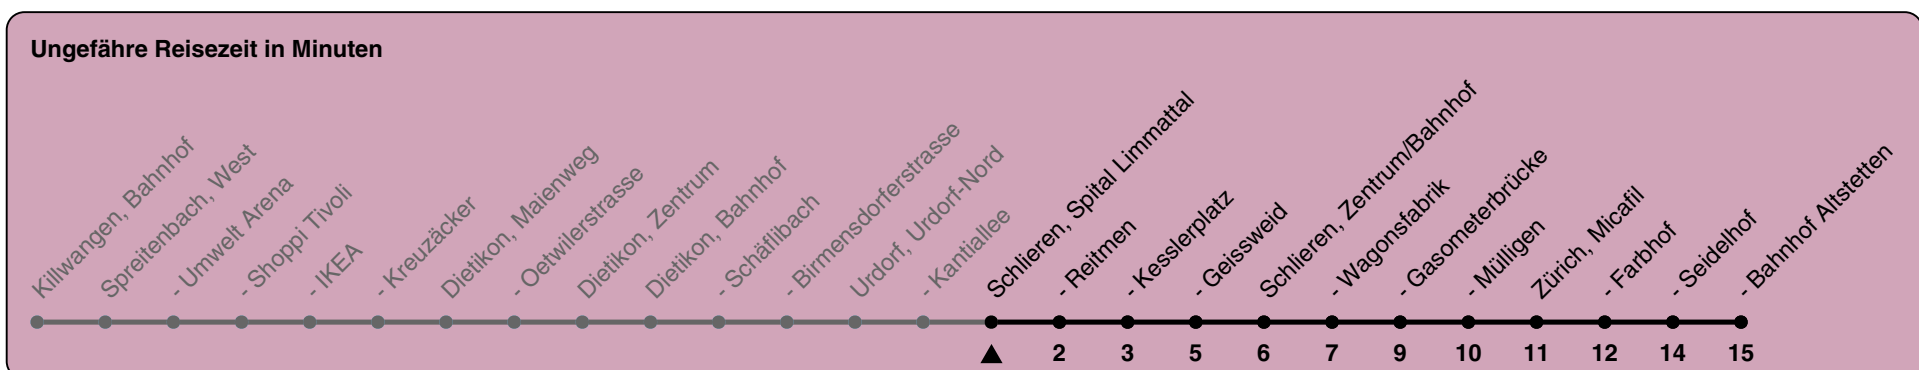

Spital Limmattal

# Richtung Zürich, Bahnhof Altstetten

h	Montag-Freitag	Samstag	Sonn- und Feiertag
5	19 34 49	19 34 49	19 34 49
6	04 19 34 49	04 19 34 49	04 19 34 49
7	04 19 34 49	04 19 34 49	04 19 34 49
8	04 19 34 49	04 19 34 49	04 19 34 49
9	04 19 34 49	04 19 34 49	04 19 34 49
10	04 19 34 49	04 19 34 49	04 19 34 49
11	04 19 34 49	04 19 34 49	04 19 34 49
12	04 19 34 49	04 19 34 49	04 19 34 49
13	04 19 34 49	04 19 34 49	04 19 34 49
14	04 19 34 49	04 19 34 49	04 19 34 49
15	04 19 34 49	04 19 34 49	04 19 34 49
16	04 19 34 49	04 19 34 49	04 19 34 49
17	04 19 34 49	04 19 34 49	04 19 34 49
18	04 19 34 49	04 19 34 49	04 19 34 49
19	04 19 34 49	04 19 34 49	04 19 34 49
20	04 19 34 49	04 19 34 49	04 19 34 49
21	04 19 34 49	04 19 34 49	04 19 34 49
22	04 19 34 49	04 19 34 49	04 19 34 49
23	04 19 34 49	04 19 34 49	04 19 34 49
0	04	04	04

Als Feiertage gelten: 25./26. Dezember, 1./2. Januar, Karfreitag, Ostermontag, Auffahrt, Pfingstmontag, 1. August

Gültig von 10.12.2023 - 14.12.2024