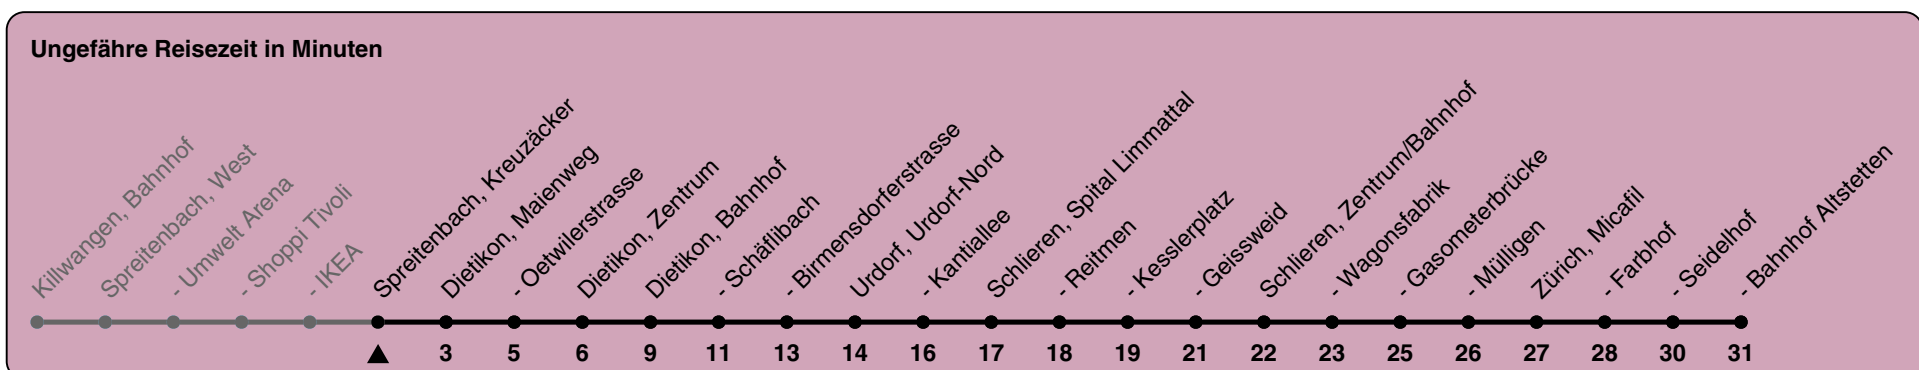

Kreuzäcker

Richtung Zürich, Bahnhof Altstetten

h	Montag-Freitag	Samstag	Sonn- und Feiertag
5	03 18 33 48	03 18 33 48	03 18 33 48
6	03 18 33 48	03 18 33 48	03 18 33 48
7	03 18 33 48	03 18 33 48	03 18 33 48
8	03 18 33 48	03 18 33 48	03 18 33 48
9	03 18 33 48	03 18 33 48	03 18 33 48
10	03 18 33 48	03 18 33 48	03 18 33 48
11	03 18 33 48	03 18 33 48	03 18 33 48
12	03 18 33 48	03 18 33 48	03 18 33 48
13	03 18 33 48	03 18 33 48	03 18 33 48
14	03 18 33 48	03 18 33 48	03 18 33 48
15	03 18 33 48	03 18 33 48	03 18 33 48
16	03 18 33 48	03 18 33 48	03 18 33 48
17	03 18 33 48	03 18 33 48	03 18 33 48
18	03 18 33 48	03 18 33 48	03 18 33 48
19	03 18 33 48	03 18 33 48	03 18 33 48
20	03 18 33 48	03 18 33 48	03 18 33 48
21	03 18 33 48	03 18 33 48	03 18 33 48
22	03 18 33 48	03 18 33 48	03 18 33 48
23	03 18 33 48	03 18 33 48	03 18 33 48
0			

Als Feiertage gelten: 25./26. Dezember, 1./2. Januar, Karfreitag, Ostermontag, Auffahrt, Pfingstmontag, 1. August

Gültig von 10.12.2023 - 14.12.2024