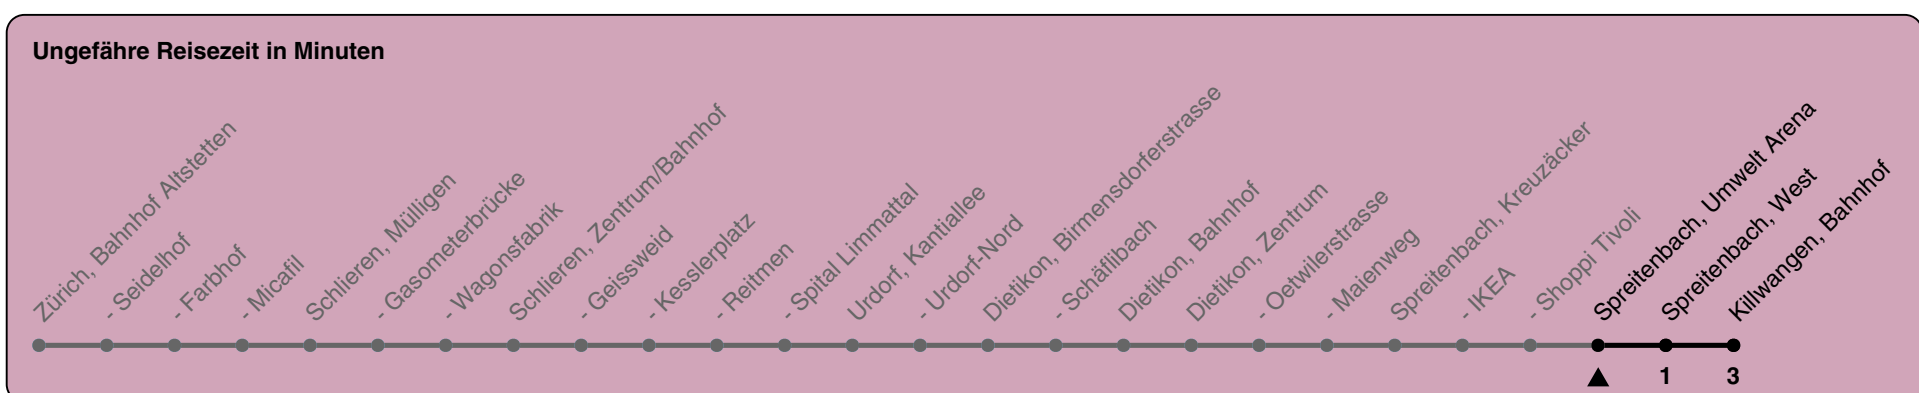

Umwelt Arena

Richtung Killwangen, Bahnhof

h	Montag-Freitag	Samstag	Sonn- und Feiertag
5	43 58	43 58	43 58
6	13 28 43 58	13 28 43 58	13 28 43 58
7	13 28 43 58	13 28 43 58	13 28 43 58
8	13 28 43 58	13 28 43 58	13 28 43 58
9	13 28 43 58	13 28 43 58	13 28 43 58
10	13 28 43 58	13 28 43 58	13 28 43 58
11	13 28 43 58	13 28 43 58	13 28 43 58
12	13 28 43 58	13 28 43 58	13 28 43 58
13	13 28 43 58	13 28 43 58	13 28 43 58
14	13 28 43 58	13 28 43 58	13 28 43 58
15	13 28 43 58	13 28 43 58	13 28 43 58
16	13 28 43 58	13 28 43 58	13 28 43 58
17	13 28 43 58	13 28 43 58	13 28 43 58
18	13 28 43 58	13 28 43 58	13 28 43 58
19	13 28 43 58	13 28 43 58	13 28 43 58
20	13 28 43 58	13 28 43 58	13 28 43 58
21	13 28 43 58	13 28 43 58	13 28 43 58
22	13 28 43 58	13 28 43 58	13 28 43 58
23	13 28 43	13 28 43	13 28 43
0			

Als Feiertage gelten: 25./26. Dezember, 1./2. Januar, Karfreitag, Ostermontag, Auffahrt, Pfingstmontag, 1. August

Gültig von 10.12.2023 - 14.12.2024