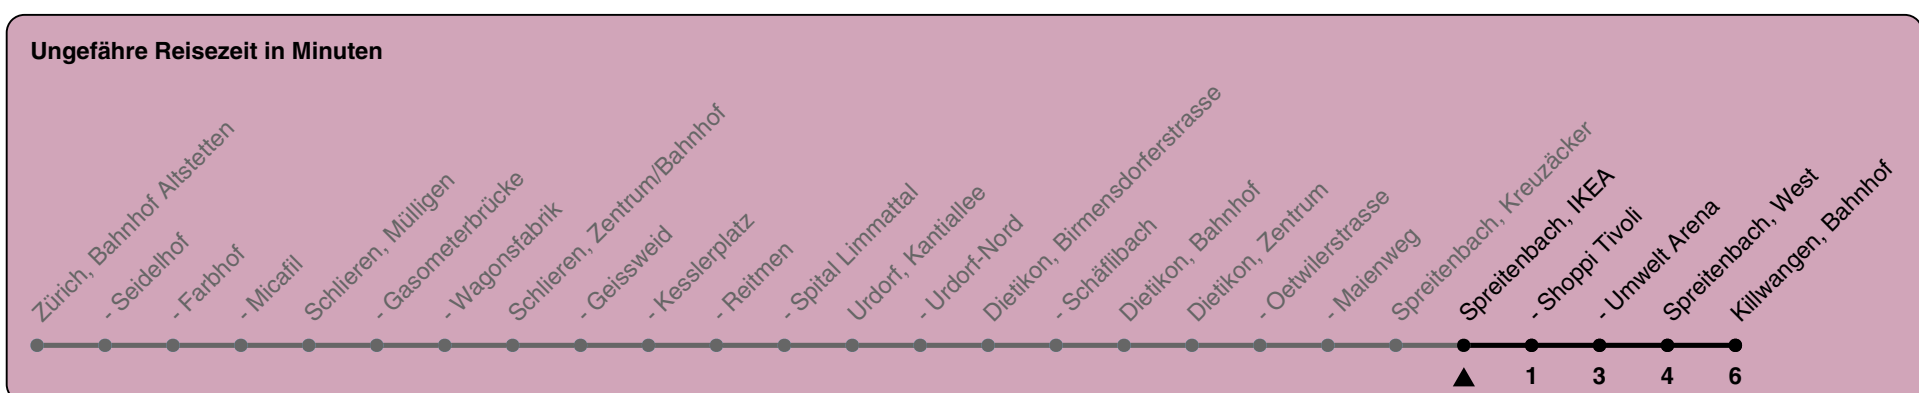

IKEA

Richtung Killwangen, Bahnhof

h	Montag-Freitag	Samstag	Sonn- und Feiertag
5	40 55	40 55	40 55
6	10 25 40 55	10 25 40 55	10 25 40 55
7	10 25 40 55	10 25 40 55	10 25 40 55
8	10 25 40 55	10 25 40 55	10 25 40 55
9	10 25 40 55	10 25 40 55	10 25 40 55
10	10 25 40 55	10 25 40 55	10 25 40 55
11	10 25 40 55	10 25 40 55	10 25 40 55
12	10 25 40 55	10 25 40 55	10 25 40 55
13	10 25 40 55	10 25 40 55	10 25 40 55
14	10 25 40 55	10 25 40 55	10 25 40 55
15	10 25 40 55	10 25 40 55	10 25 40 55
16	10 25 40 55	10 25 40 55	10 25 40 55
17	10 25 40 55	10 25 40 55	10 25 40 55
18	10 25 40 55	10 25 40 55	10 25 40 55
19	10 25 40 55	10 25 40 55	10 25 40 55
20	10 25 40 55	10 25 40 55	10 25 40 55
21	10 25 40 55	10 25 40 55	10 25 40 55
22	10 25 40 55	10 25 40 55	10 25 40 55
23	10 25 40	10 25 40	10 25 40
0			

Als Feiertage gelten: 25./26. Dezember, 1./2. Januar, Karfreitag, Ostermontag, Auffahrt, Pfingstmontag, 1. August

Gültig von 10.12.2023 - 14.12.2024