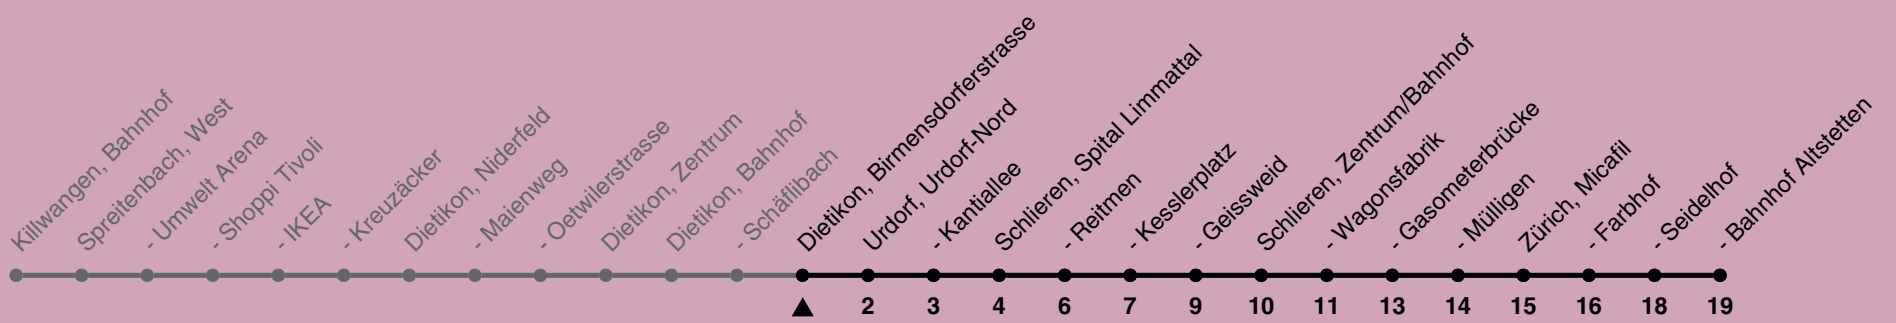

Birmensdorferstrasse

Richtung Zürich, Bahnhof Altstetten

h	Montag-Freitag	Samstag	Sonn- und Feiertag
5	16 31 46	16 31 46	16 31 46
6	01 16 31 46	01 16 31 46	01 16 31 46
7	01 16 31 46	01 16 31 46	01 16 31 46
8	01 16 31 46	01 16 31 46	01 16 31 46
9	01 16 31 46	01 16 31 46	01 16 31 46
10	01 16 31 46	01 16 31 46	01 16 31 46
11	01 16 31 46	01 16 31 46	01 16 31 46
12	01 16 31 46	01 16 31 46	01 16 31 46
13	01 16 31 46	01 16 31 46	01 16 31 46
14	01 16 31 46	01 16 31 46	01 16 31 46
15	01 16 31 46	01 16 31 46	01 16 31 46
16	01 16 31 46	01 16 31 46	01 16 31 46
17	01 16 31 46	01 16 31 46	01 16 31 46
18	01 16 31 46	01 16 31 46	01 16 31 46
19	01 16 31 46	01 16 31 46	01 16 31 46
20	01 16 31 46	01 16 31 46	01 16 31 46
21	01 16 31 46	01 16 31 46	01 16 31 46
22	01 16 31 46	01 16 31 46	01 16 31 46
23	01 16 31 46	01 16 31 46	01 16 31 46
0	01	01	01

Als Feiertage gelten: 25./26. Dezember, 1./2. Januar, Karfreitag, Ostermontag, Auffahrt, Pfingstmontag, 1. August

Ungefähre Reisezeit in Minuten

Gültig ab 04.03. - 14.12.2024

GEMEINSAM VORWÄRTS.