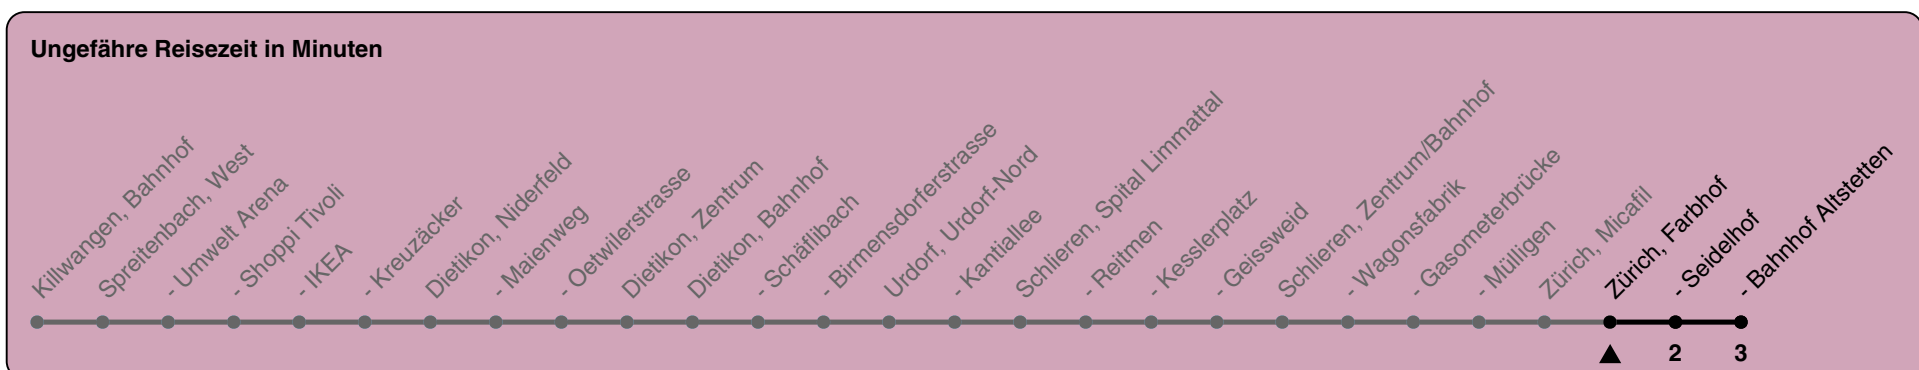

Farbhof

Richtung Zürich, Bahnhof Altstetten

h	Montag-Freitag	Samstag	Sonn- und Feiertag
5	31 46	31 46	31 46
6	01 16 31 46	01 16 31 46	01 16 31 46
7	01 16 31 46	01 16 31 46	01 16 31 46
8	01 16 31 46	01 16 31 46	01 16 31 46
9	01 16 31 46	01 16 31 46	01 16 31 46
10	01 16 31 46	01 16 31 46	01 16 31 46
11	01 16 31 46	01 16 31 46	01 16 31 46
12	01 16 31 46	01 16 31 46	01 16 31 46
13	01 16 31 46	01 16 31 46	01 16 31 46
14	01 16 31 46	01 16 31 46	01 16 31 46
15	01 16 31 46	01 16 31 46	01 16 31 46
16	01 16 31 46	01 16 31 46	01 16 31 46
17	01 16 31 46	01 16 31 46	01 16 31 46
18	01 16 31 46	01 16 31 46	01 16 31 46
19	01 16 31 46	01 16 31 46	01 16 31 46
20	01 16 31 46	01 16 31 46	01 16 31 46
21	01 16 31 46	01 16 31 46	01 16 31 46
22	01 16 31 46	01 16 31 46	01 16 31 46
23	01 16 31 46	01 16 31 46	01 16 31 46
0	01 16	01 16	01 16

Als Feiertage gelten: 25./26. Dezember, 1./2. Januar, Karfreitag, Ostermontag, Auffahrt, Pfingstmontag, 1. August

Gültig ab 04.03. - 14.12.2024