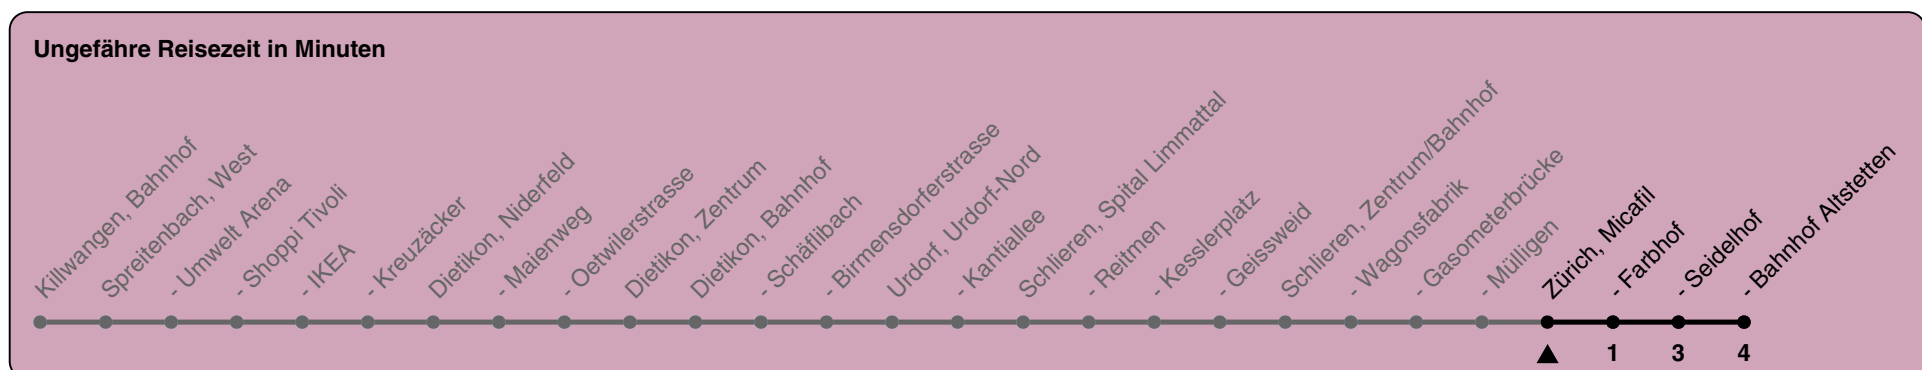

Micafil

Richtung Zürich, Bahnhof Altstetten

h	Montag-Freitag	Samstag	Sonn- und Feiertag
5	30 45	30 45	30 45
6	00 15 30 45	00 15 30 45	00 15 30 45
7	00 15 30 45	00 15 30 45	00 15 30 45
8	00 15 30 45	00 15 30 45	00 15 30 45
9	00 15 30 45	00 15 30 45	00 15 30 45
10	00 15 30 45	00 15 30 45	00 15 30 45
11	00 15 30 45	00 15 30 45	00 15 30 45
12	00 15 30 45	00 15 30 45	00 15 30 45
13	00 15 30 45	00 15 30 45	00 15 30 45
14	00 15 30 45	00 15 30 45	00 15 30 45
15	00 15 30 45	00 15 30 45	00 15 30 45
16	00 15 30 45	00 15 30 45	00 15 30 45
17	00 15 30 45	00 15 30 45	00 15 30 45
18	00 15 30 45	00 15 30 45	00 15 30 45
19	00 15 30 45	00 15 30 45	00 15 30 45
20	00 15 30 45	00 15 30 45	00 15 30 45
21	00 15 30 45	00 15 30 45	00 15 30 45
22	00 15 30 45	00 15 30 45	00 15 30 45
23	00 15 30 45	00 15 30 45	00 15 30 45
0	00 15	00 15	00 15

Als Feiertage gelten: 25./26. Dezember, 1./2. Januar, Karfreitag, Ostermontag, Auffahrt, Pfingstmontag, 1. August

Gültig ab 04.03. - 14.12.2024