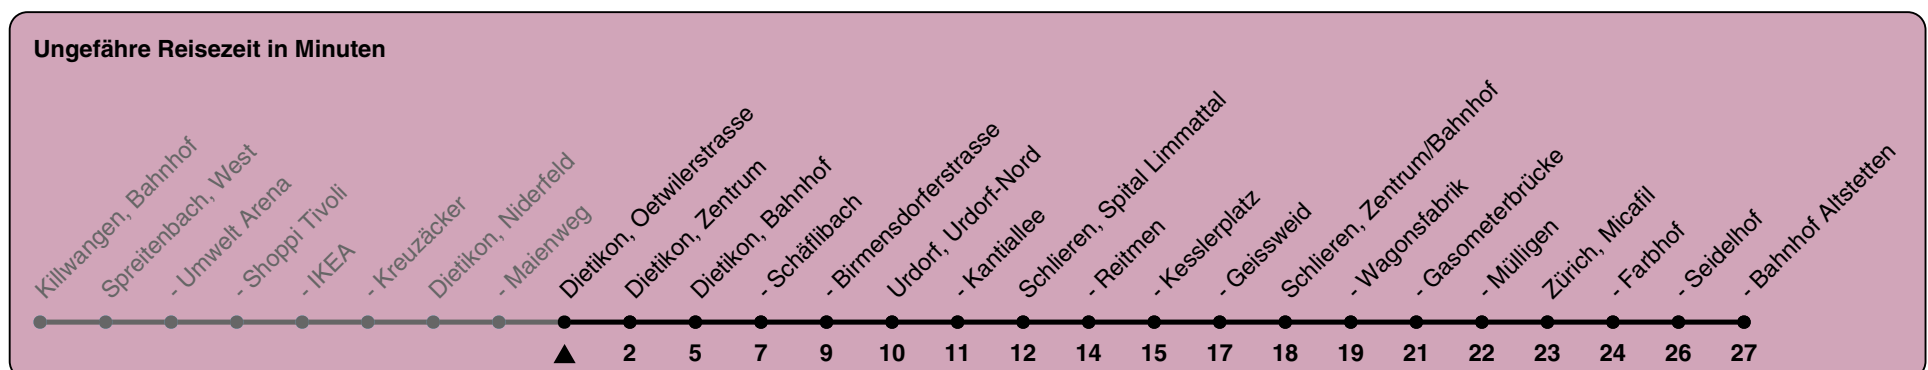

Oetwilerstrasse

Richtung Zürich, Bahnhof Altstetten

h	Montag-Freitag	Samstag	Sonn- und Feiertag
5	07 22 37 52	07 22 37 52	07 22 37 52
6	07 22 37 52	07 22 37 52	07 22 37 52
7	07 22 37 52	07 22 37 52	07 22 37 52
8	07 22 37 52	07 22 37 52	07 22 37 52
9	07 22 37 52	07 22 37 52	07 22 37 52
10	07 22 37 52	07 22 37 52	07 22 37 52
11	07 22 37 52	07 22 37 52	07 22 37 52
12	07 22 37 52	07 22 37 52	07 22 37 52
13	07 22 37 52	07 22 37 52	07 22 37 52
14	07 22 37 52	07 22 37 52	07 22 37 52
15	07 22 37 52	07 22 37 52	07 22 37 52
16	07 22 37 52	07 22 37 52	07 22 37 52
17	07 22 37 52	07 22 37 52	07 22 37 52
18	07 22 37 52	07 22 37 52	07 22 37 52
19	07 22 37 52	07 22 37 52	07 22 37 52
20	07 22 37 52	07 22 37 52	07 22 37 52
21	07 22 37 52	07 22 37 52	07 22 37 52
22	07 22 37 52	07 22 37 52	07 22 37 52
23	07 22 37 52	07 22 37 52	07 22 37 52
0			

Als Feiertage gelten: 25./26. Dezember, 1./2. Januar, Karfreitag, Ostermontag, Auffahrt, Pfingstmontag, 1. August

Gültig ab 04.03. - 14.12.2024

GEMEINSAM VORWÄRTS.