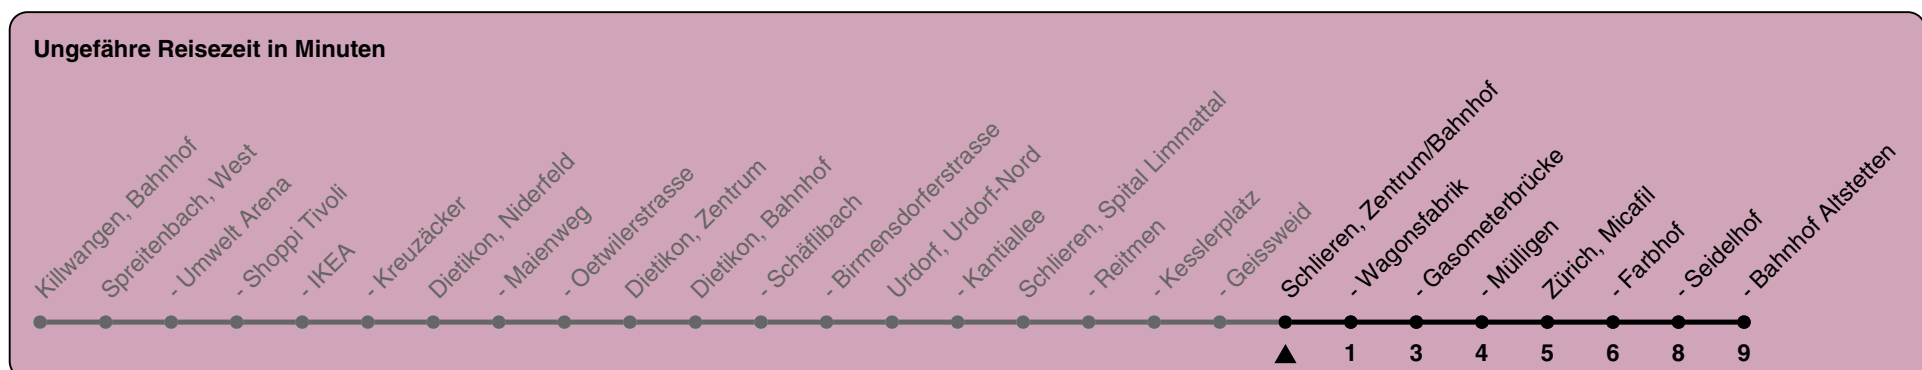

Zentrum/Bahnhof

Richtung Zürich, Bahnhof Altstetten

h	Montag-Freitag	Samstag	Sonn- und Feiertag
5	25 40 55	25 40 55	25 40 55
6	10 25 40 55	10 25 40 55	10 25 40 55
7	10 25 40 55	10 25 40 55	10 25 40 55
8	10 25 40 55	10 25 40 55	10 25 40 55
9	10 25 40 55	10 25 40 55	10 25 40 55
10	10 25 40 55	10 25 40 55	10 25 40 55
11	10 25 40 55	10 25 40 55	10 25 40 55
12	10 25 40 55	10 25 40 55	10 25 40 55
13	10 25 40 55	10 25 40 55	10 25 40 55
14	10 25 40 55	10 25 40 55	10 25 40 55
15	10 25 40 55	10 25 40 55	10 25 40 55
16	10 25 40 55	10 25 40 55	10 25 40 55
17	10 25 40 55	10 25 40 55	10 25 40 55
18	10 25 40 55	10 25 40 55	10 25 40 55
19	10 25 40 55	10 25 40 55	10 25 40 55
20	10 25 40 55	10 25 40 55	10 25 40 55
21	10 25 40 55	10 25 40 55	10 25 40 55
22	10 25 40 55	10 25 40 55	10 25 40 55
23	10 25 40 55	10 25 40 55	10 25 40 55
0	10	10	10

Als Feiertage gelten: 25./26. Dezember, 1./2. Januar, Karfreitag, Ostermontag, Auffahrt, Pfingstmontag, 1. August

Gültig ab 04.03. - 14.12.2024

GEMEINSAM VORWÄRTS.