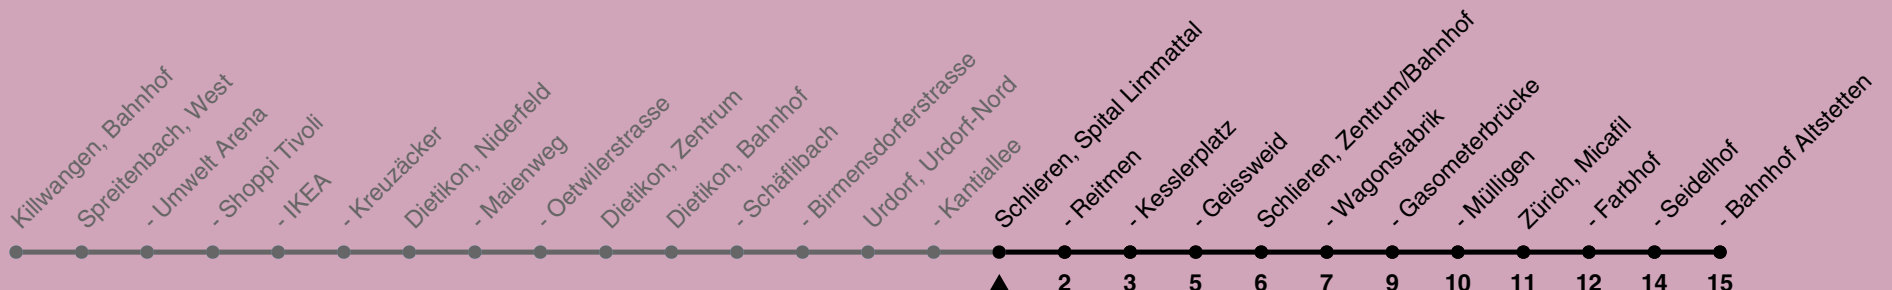

Spital Limmattal

# Richtung Zürich, Bahnhof Altstetten

h	Montag-Freitag	Samstag	Sonn- und Feiertag
5	19 34 49	19 34 49	19 34 49
6	04 19 34 49	04 19 34 49	04 19 34 49
7	04 19 34 49	04 19 34 49	04 19 34 49
8	04 19 34 49	04 19 34 49	04 19 34 49
9	04 19 34 49	04 19 34 49	04 19 34 49
10	04 19 34 49	04 19 34 49	04 19 34 49
11	04 19 34 49	04 19 34 49	04 19 34 49
12	04 19 34 49	04 19 34 49	04 19 34 49
13	04 19 34 49	04 19 34 49	04 19 34 49
14	04 19 34 49	04 19 34 49	04 19 34 49
15	04 19 34 49	04 19 34 49	04 19 34 49
16	04 19 34 49	04 19 34 49	04 19 34 49
17	04 19 34 49	04 19 34 49	04 19 34 49
18	04 19 34 49	04 19 34 49	04 19 34 49
19	04 19 34 49	04 19 34 49	04 19 34 49
20	04 19 34 49	04 19 34 49	04 19 34 49
21	04 19 34 49	04 19 34 49	04 19 34 49
22	04 19 34 49	04 19 34 49	04 19 34 49
23	04 19 34 49	04 19 34 49	04 19 34 49
0	04	04	04

### Ungefähre Reisezeit in Minuten

Gültig ab 04.03. - 14.12.2024