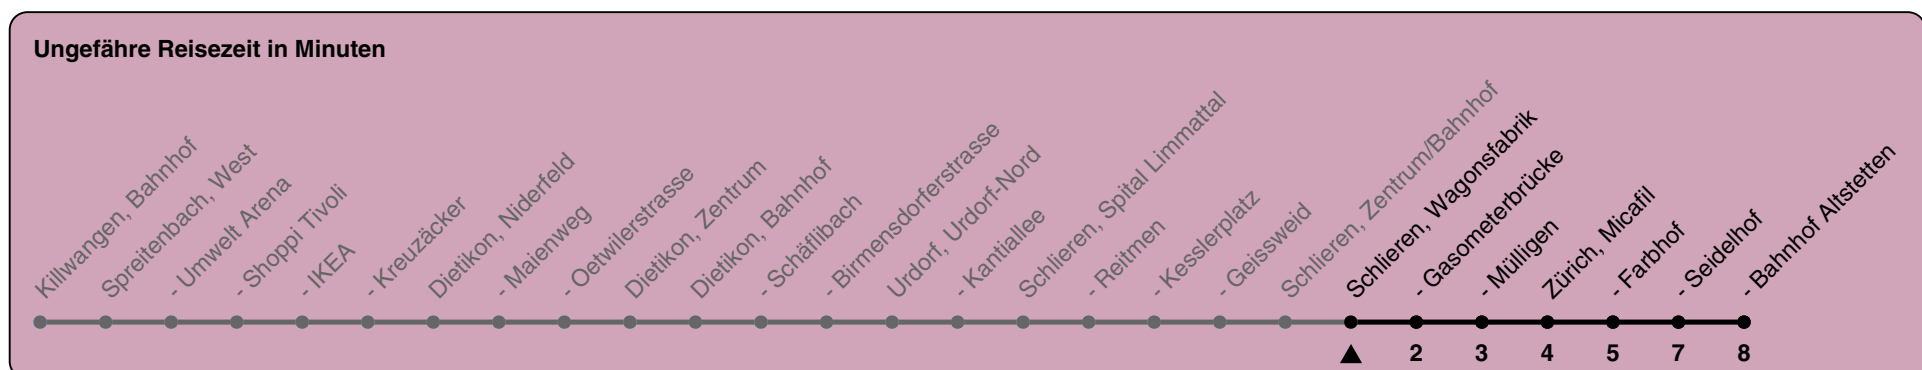

Wagonsfabrik

Richtung Zürich, Bahnhof Altstetten

h	Montag-Freitag	Samstag	Sonn- und Feiertag
5	26 41 56	26 41 56	26 41 56
6	11 26 41 56	11 26 41 56	11 26 41 56
7	11 26 41 56	11 26 41 56	11 26 41 56
8	11 26 41 56	11 26 41 56	11 26 41 56
9	11 26 41 56	11 26 41 56	11 26 41 56
10	11 26 41 56	11 26 41 56	11 26 41 56
11	11 26 41 56	11 26 41 56	11 26 41 56
12	11 26 41 56	11 26 41 56	11 26 41 56
13	11 26 41 56	11 26 41 56	11 26 41 56
14	11 26 41 56	11 26 41 56	11 26 41 56
15	11 26 41 56	11 26 41 56	11 26 41 56
16	11 26 41 56	11 26 41 56	11 26 41 56
17	11 26 41 56	11 26 41 56	11 26 41 56
18	11 26 41 56	11 26 41 56	11 26 41 56
19	11 26 41 56	11 26 41 56	11 26 41 56
20	11 26 41 56	11 26 41 56	11 26 41 56
21	11 26 41 56	11 26 41 56	11 26 41 56
22	11 26 41 56	11 26 41 56	11 26 41 56
23	11 26 41 56	11 26 41 56	11 26 41 56
0	11	11	11

Als Feiertage gelten: 25./26. Dezember, 1./2. Januar, Karfreitag, Ostermontag, Auffahrt, Pfingstmontag, 1. August

Gültig ab 04.03. - 14.12.2024