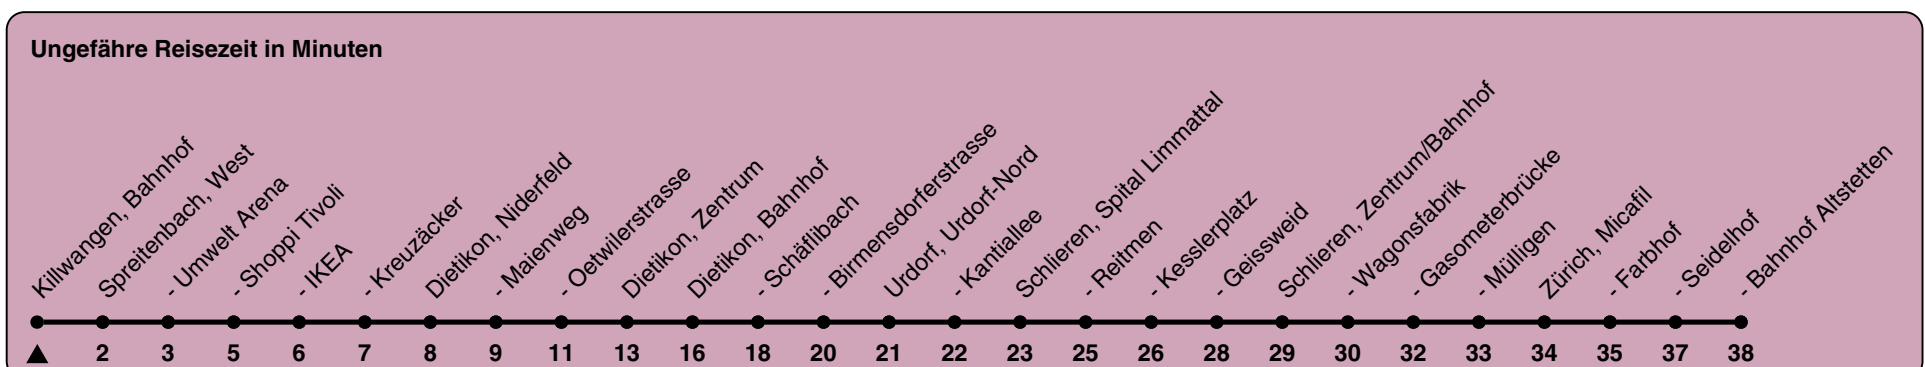

Bahnhof

# Richtung Zürich, Bahnhof Altstetten

h	Montag-Freitag	Samstag	Sonn- und Feiertag
5	57	57	57
6	12 27 42 57	12 27 42 57	12 27 42 57
7	12 27 42 57	12 27 42 57	12 27 42 57
8	12 27 42 57	12 27 42 57	12 27 42 57
9	12 27 42 57	12 27 42 57	12 27 42 57
10	12 27 42 57	12 27 42 57	12 27 42 57
11	12 27 42 57	12 27 42 57	12 27 42 57
12	12 27 42 57	12 27 42 57	12 27 42 57
13	12 27 42 57	12 27 42 57	12 27 42 57
14	12 27 42 57	12 27 42 57	12 27 42 57
15	12 27 42 57	12 27 42 57	12 27 42 57
16	12 27 42 57	12 27 42 57	12 27 42 57
17	12 27 42 57	12 27 42 57	12 27 42 57
18	12 27 42 57	12 27 42 57	12 27 42 57
19	12 27 42 57	12 27 42 57	12 27 42 57
20	12 27 42 57	12 27 42 57	12 27 42 57
21	12 27 42 57	12 27 42 57	12 27 42 57
22	12 27 42 57	12 27 42 57	12 27 42 57
23	12 27 42 57a	12 27 42 57a	12 27 42 57a
0			

a) bis Spreitenbach, Kreuzäcker

Als Feiertage gelten: 25./26. Dezember, 1./2. Januar, Karfreitag, Ostermontag, Auffahrt, Pfingstmontag, 1. August

Gültig ab 04.03. - 14.12.2024

GEMEINSAM VORWÄRTS.