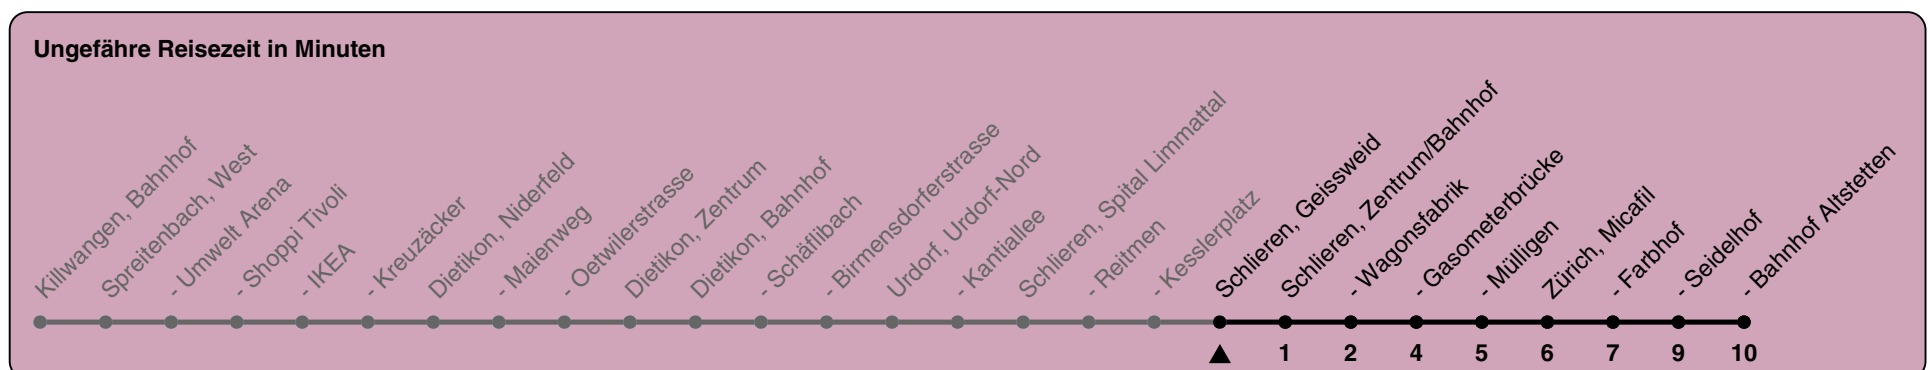

Geissweid

Richtung Zürich, Bahnhof Altstetten

h	Montag-Freitag	Samstag	Sonn- und Feiertag
5	24 39 54	24 39 54	24 39 54
6	09 24 39 54	09 24 39 54	09 24 39 54
7	09 24 39 54	09 24 39 54	09 24 39 54
8	09 24 39 54	09 24 39 54	09 24 39 54
9	09 24 39 54	09 24 39 54	09 24 39 54
10	09 24 39 54	09 24 39 54	09 24 39 54
11	09 24 39 54	09 24 39 54	09 24 39 54
12	09 24 39 54	09 24 39 54	09 24 39 54
13	09 24 39 54	09 24 39 54	09 24 39 54
14	09 24 39 54	09 24 39 54	09 24 39 54
15	09 24 39 54	09 24 39 54	09 24 39 54
16	09 24 39 54	09 24 39 54	09 24 39 54
17	09 24 39 54	09 24 39 54	09 24 39 54
18	09 24 39 54	09 24 39 54	09 24 39 54
19	09 24 39 54	09 24 39 54	09 24 39 54
20	09 24 39 54	09 24 39 54	09 24 39 54
21	09 24 39 54	09 24 39 54	09 24 39 54
22	09 24 39 54	09 24 39 54	09 24 39 54
23	09 24 39 54	09 24 39 54	09 24 39 54
0	09	09	09

Als Feiertage gelten: 25./26. Dezember, 1./2. Januar, Karfreitag, Ostermontag, Auffahrt, Pfingstmontag, 1. August

Gültig ab 04.03. - 14.12.2024