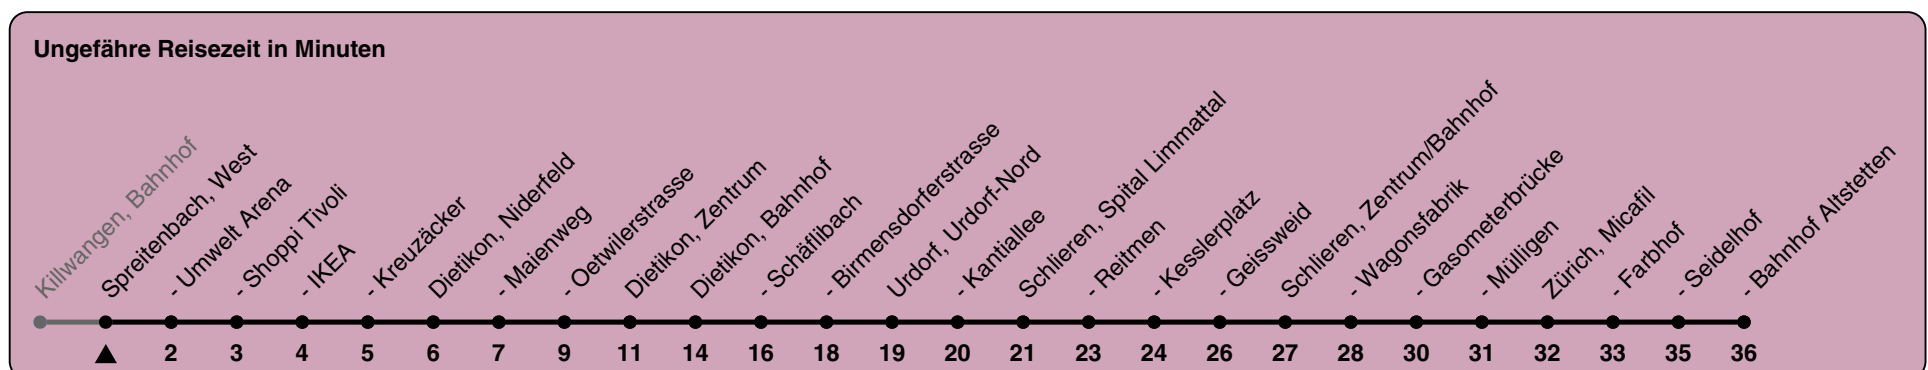

West

# Richtung Zürich, Bahnhof Altstetten

h	Montag-Freitag	Samstag	Sonn- und Feiertag
5	58	58	58
6	13 28 43 58	13 28 43 58	13 28 43 58
7	13 28 43 58	13 28 43 58	13 28 43 58
8	13 28 43 58	13 28 43 58	13 28 43 58
9	13 28 43 58	13 28 43 58	13 28 43 58
10	13 28 43 58	13 28 43 58	13 28 43 58
11	13 28 43 58	13 28 43 58	13 28 43 58
12	13 28 43 58	13 28 43 58	13 28 43 58
13	13 28 43 58	13 28 43 58	13 28 43 58
14	13 28 43 58	13 28 43 58	13 28 43 58
15	13 28 43 58	13 28 43 58	13 28 43 58
16	13 28 43 58	13 28 43 58	13 28 43 58
17	13 28 43 58	13 28 43 58	13 28 43 58
18	13 28 43 58	13 28 43 58	13 28 43 58
19	13 28 43 58	13 28 43 58	13 28 43 58
20	13 28 43 58	13 28 43 58	13 28 43 58
21	13 28 43 58	13 28 43 58	13 28 43 58
22	13 28 43 58	13 28 43 58	13 28 43 58
23	13 28 43 58a	13 28 43 58a	13 28 43 58a
0			

a) bis Spreitenbach, Kreuzäcker

Als Feiertage gelten: 25./26. Dezember, 1./2. Januar, Karfreitag, Ostermontag, Auffahrt, Pfingstmontag, 1. August

Gültig ab 04.03. - 14.12.2024