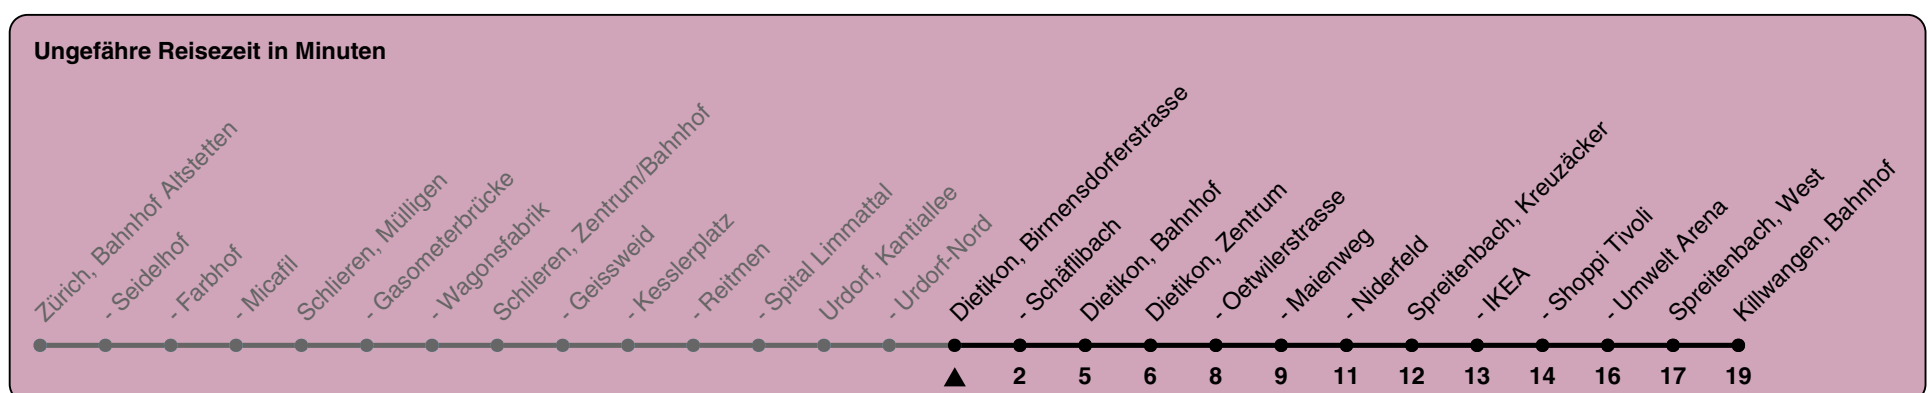

Birmensdorferstrasse

Richtung Killwangen, Bahnhof

h	Montag-Freitag	Samstag	Sonn- und Feiertag
5	57	57	57
6	12 27 42 57	12 27 42 57	12 27 42 57
7	12 27 42 57	12 27 42 57	12 27 42 57
8	12 27 42 57	12 27 42 57	12 27 42 57
9	12 27 42 57	12 27 42 57	12 27 42 57
10	12 27 42 57	12 27 42 57	12 27 42 57
11	12 27 42 57	12 27 42 57	12 27 42 57
12	12 27 42 57	12 27 42 57	12 27 42 57
13	12 27 42 57	12 27 42 57	12 27 42 57
14	12 27 42 57	12 27 42 57	12 27 42 57
15	12 27 42 57	12 27 42 57	12 27 42 57
16	12 27 42 57	12 27 42 57	12 27 42 57
17	12 27 42 57	12 27 42 57	12 27 42 57
18	12 27 42 57	12 27 42 57	12 27 42 57
19	12 27 42 57	12 27 42 57	12 27 42 57
20	12 27 42 57	12 27 42 57	12 27 42 57
21	12 27 42 57	12 27 42 57	12 27 42 57
22	12 27 42 57	12 27 42 57	12 27 42 57
23	12 27 42a 57a	12 27 42a 57a	12 27 42a 57a
0	12a 27a 42a	12a 27a 42a	12a 27a 42a

a) bis Spreitenbach, Kreuzäcker

Als Feiertage gelten: 25./26. Dezember, 1./2. Januar, Karfreitag, Ostermontag, Auffahrt, Pfingstmontag, 1. August

Gültig ab 04.03. - 14.12.2024

GEMEINSAM VORWÄRTS.