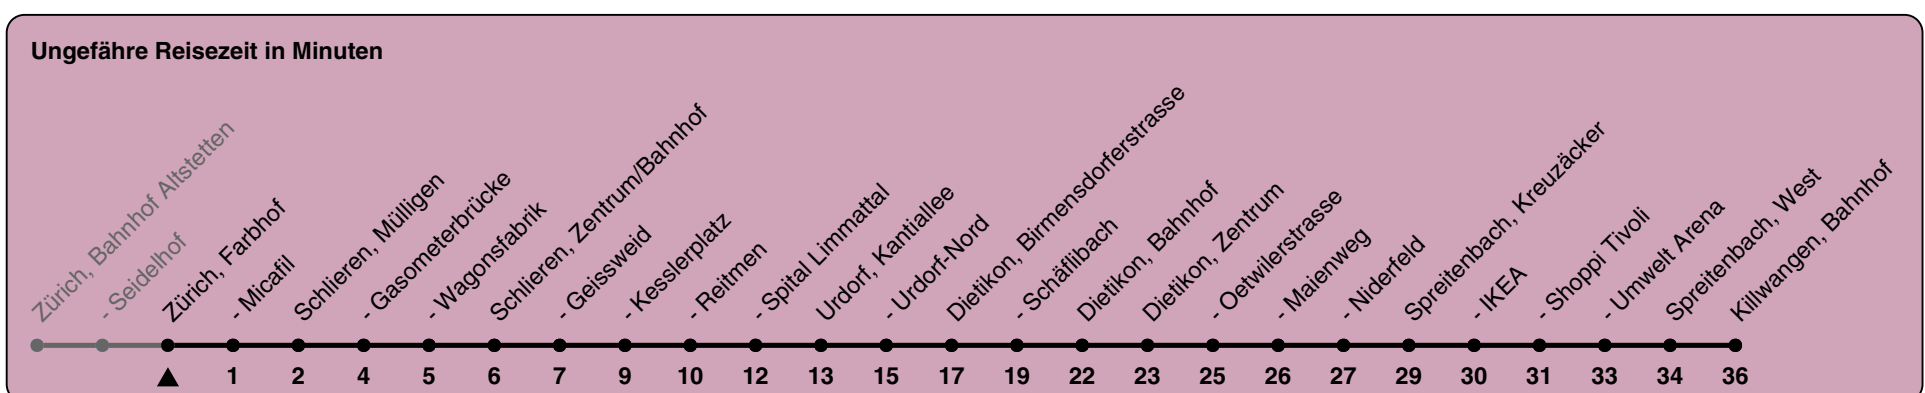

Farbhof

Richtung Killwangen, Bahnhof

h	Montag-Freitag	Samstag	Sonn- und Feiertag
5	41 56	41 56	41 56
6	11 26 41 56	11 26 41 56	11 26 41 56
7	11 26 41 56	11 26 41 56	11 26 41 56
8	11 26 41 56	11 26 41 56	11 26 41 56
9	11 26 41 56	11 26 41 56	11 26 41 56
10	11 26 41 56	11 26 41 56	11 26 41 56
11	11 26 41 56	11 26 41 56	11 26 41 56
12	11 26 41 56	11 26 41 56	11 26 41 56
13	11 26 41 56	11 26 41 56	11 26 41 56
14	11 26 41 56	11 26 41 56	11 26 41 56
15	11 26 41 56	11 26 41 56	11 26 41 56
16	11 26 41 56	11 26 41 56	11 26 41 56
17	11 26 41 56	11 26 41 56	11 26 41 56
18	11 26 41 56	11 26 41 56	11 26 41 56
19	11 26 41 56	11 26 41 56	11 26 41 56
20	11 26 41 56	11 26 41 56	11 26 41 56
21	11 26 41 56	11 26 41 56	11 26 41 56
22	11 26 41 56	11 26 41 56	11 26 41 56
23	11 26a 41a 56a	11 26a 41a 56a	11 26a 41a 56a
0	11a 26a	11a 26a	11a 26a

a) bis Spreitenbach, Kreuzäcker

Als Feiertage gelten: 25./26. Dezember, 1./2. Januar, Karfreitag, Ostermontag, Auffahrt, Pfingstmontag, 1. August

Gültig ab 04.03. - 14.12.2024

GEMEINSAM VORWÄRTS.