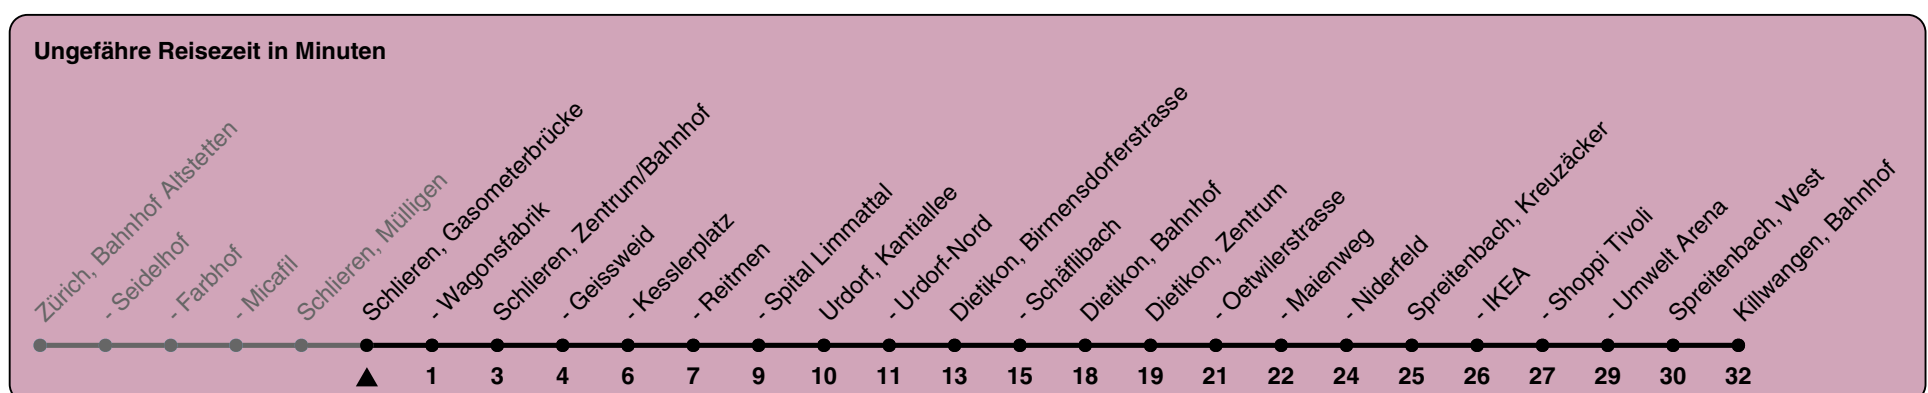

Gasometerbrücke

Richtung Killwangen, Bahnhof

h	Montag-Freitag	Samstag	Sonn- und Feiertag
5	44 59	44 59	44 59
6	14 29 44 59	14 29 44 59	14 29 44 59
7	14 29 44 59	14 29 44 59	14 29 44 59
8	14 29 44 59	14 29 44 59	14 29 44 59
9	14 29 44 59	14 29 44 59	14 29 44 59
10	14 29 44 59	14 29 44 59	14 29 44 59
11	14 29 44 59	14 29 44 59	14 29 44 59
12	14 29 44 59	14 29 44 59	14 29 44 59
13	14 29 44 59	14 29 44 59	14 29 44 59
14	14 29 44 59	14 29 44 59	14 29 44 59
15	14 29 44 59	14 29 44 59	14 29 44 59
16	14 29 44 59	14 29 44 59	14 29 44 59
17	14 29 44 59	14 29 44 59	14 29 44 59
18	14 29 44 59	14 29 44 59	14 29 44 59
19	14 29 44 59	14 29 44 59	14 29 44 59
20	14 29 44 59	14 29 44 59	14 29 44 59
21	14 29 44 59	14 29 44 59	14 29 44 59
22	14 29 44 59	14 29 44 59	14 29 44 59
23	14 29a 44a 59a	14 29a 44a 59a	14 29a 44a 59a
0	14a 29a	14a 29a	14a 29a

a) bis Spreitenbach, Kreuzäcker

Als Feiertage gelten: 25./26. Dezember, 1./2. Januar, Karfreitag, Ostermontag, Auffahrt, Pfingstmontag, 1. August

Gültig ab 04.03. - 14.12.2024

GEMEINSAM VORWÄRTS.