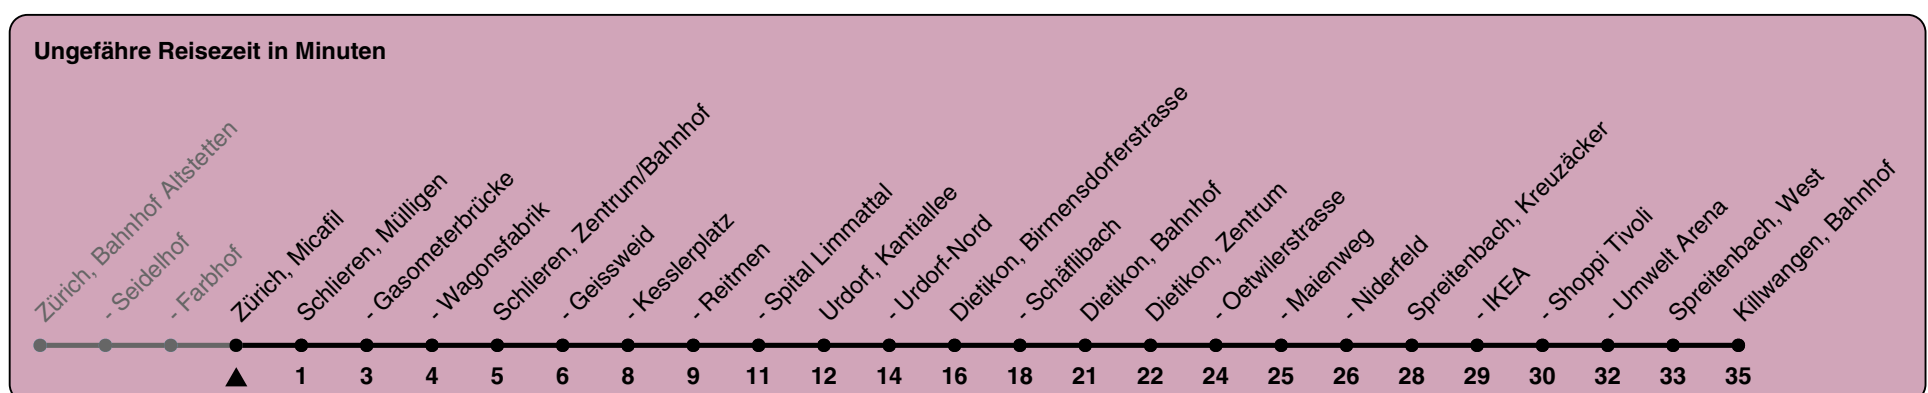

Micafil

Richtung Killwangen, Bahnhof

h	Montag-Freitag	Samstag	Sonn- und Feiertag
5	42 57	42 57	42 57
6	12 27 42 57	12 27 42 57	12 27 42 57
7	12 27 42 57	12 27 42 57	12 27 42 57
8	12 27 42 57	12 27 42 57	12 27 42 57
9	12 27 42 57	12 27 42 57	12 27 42 57
10	12 27 42 57	12 27 42 57	12 27 42 57
11	12 27 42 57	12 27 42 57	12 27 42 57
12	12 27 42 57	12 27 42 57	12 27 42 57
13	12 27 42 57	12 27 42 57	12 27 42 57
14	12 27 42 57	12 27 42 57	12 27 42 57
15	12 27 42 57	12 27 42 57	12 27 42 57
16	12 27 42 57	12 27 42 57	12 27 42 57
17	12 27 42 57	12 27 42 57	12 27 42 57
18	12 27 42 57	12 27 42 57	12 27 42 57
19	12 27 42 57	12 27 42 57	12 27 42 57
20	12 27 42 57	12 27 42 57	12 27 42 57
21	12 27 42 57	12 27 42 57	12 27 42 57
22	12 27 42 57	12 27 42 57	12 27 42 57
23	12 27a 42a 57a	12 27a 42a 57a	12 27a 42a 57a
0	12a 27a	12a 27a	12a 27a

a) bis Spreitenbach, Kreuzäcker

Als Feiertage gelten: 25./26. Dezember, 1./2. Januar, Karfreitag, Ostermontag, Auffahrt, Pfingstmontag, 1. August

Gültig ab 04.03. - 14.12.2024

GEMEINSAM VORWÄRTS.