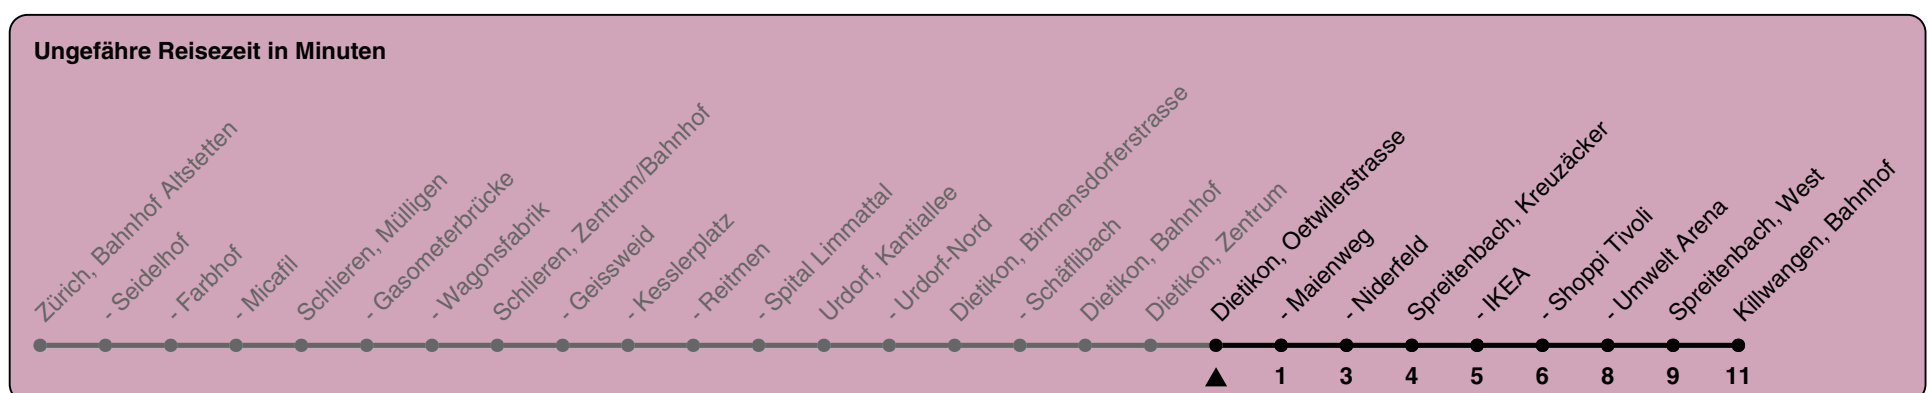

Oetwilerstrasse

# Richtung Killwangen, Bahnhof

h	Montag-Freitag	Samstag	Sonn- und Feiertag
5			
6	05 20 35 50	05 20 35 50	05 20 35 50
7	05 20 35 50	05 20 35 50	05 20 35 50
8	05 20 35 50	05 20 35 50	05 20 35 50
9	05 20 35 50	05 20 35 50	05 20 35 50
10	05 20 35 50	05 20 35 50	05 20 35 50
11	05 20 35 50	05 20 35 50	05 20 35 50
12	05 20 35 50	05 20 35 50	05 20 35 50
13	05 20 35 50	05 20 35 50	05 20 35 50
14	05 20 35 50	05 20 35 50	05 20 35 50
15	05 20 35 50	05 20 35 50	05 20 35 50
16	05 20 35 50	05 20 35 50	05 20 35 50
17	05 20 35 50	05 20 35 50	05 20 35 50
18	05 20 35 50	05 20 35 50	05 20 35 50
19	05 20 35 50	05 20 35 50	05 20 35 50
20	05 20 35 50	05 20 35 50	05 20 35 50
21	05 20 35 50	05 20 35 50	05 20 35 50
22	05 20 35 50	05 20 35 50	05 20 35 50
23	05 20 35 50a	05 20 35 50a	05 20 35 50a
0	05a 20a 35a 50a	05a 20a 35a 50a	05a 20a 35a 50a

a) bis Spreitenbach, Kreuzäcker

Als Feiertage gelten: 25./26. Dezember, 1./2. Januar, Karfreitag, Ostermontag, Auffahrt, Pfingstmontag, 1. August

Gültig ab 04.03. - 14.12.2024

GEMEINSAM VORWÄRTS.