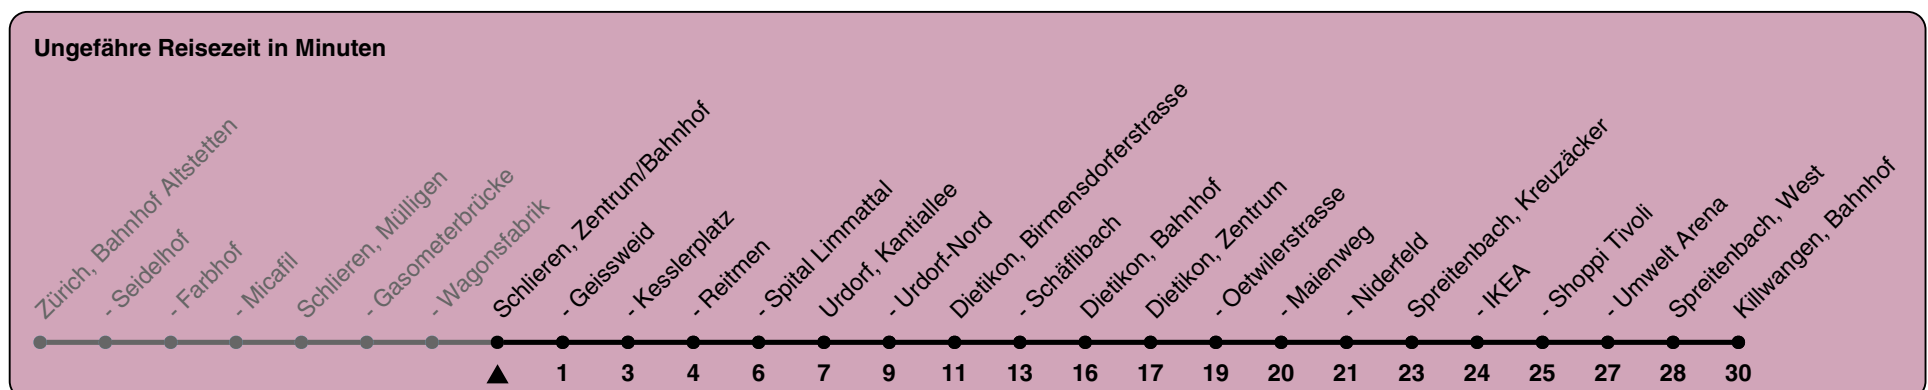

Zentrum/Bahnhof

Richtung Killwangen, Bahnhof

h	Montag-Freitag	Samstag	Sonn- und Feiertag
5	46	46	46
6	01 16 31 46	01 16 31 46	01 16 31 46
7	01 16 31 46	01 16 31 46	01 16 31 46
8	01 16 31 46	01 16 31 46	01 16 31 46
9	01 16 31 46	01 16 31 46	01 16 31 46
10	01 16 31 46	01 16 31 46	01 16 31 46
11	01 16 31 46	01 16 31 46	01 16 31 46
12	01 16 31 46	01 16 31 46	01 16 31 46
13	01 16 31 46	01 16 31 46	01 16 31 46
14	01 16 31 46	01 16 31 46	01 16 31 46
15	01 16 31 46	01 16 31 46	01 16 31 46
16	01 16 31 46	01 16 31 46	01 16 31 46
17	01 16 31 46	01 16 31 46	01 16 31 46
18	01 16 31 46	01 16 31 46	01 16 31 46
19	01 16 31 46	01 16 31 46	01 16 31 46
20	01 16 31 46	01 16 31 46	01 16 31 46
21	01 16 31 46	01 16 31 46	01 16 31 46
22	01 16 31 46	01 16 31 46	01 16 31 46
23	01 16 31a 46a	01 16 31a 46a	01 16 31a 46a
0	01a 16a 31a	01a 16a 31a	01a 16a 31a

a) bis Spreitenbach, Kreuzäcker

Als Feiertage gelten: 25./26. Dezember, 1./2. Januar, Karfreitag, Ostermontag, Auffahrt, Pfingstmontag, 1. August

Gültig ab 04.03. - 14.12.2024

GEMEINSAM VORWÄRTS.