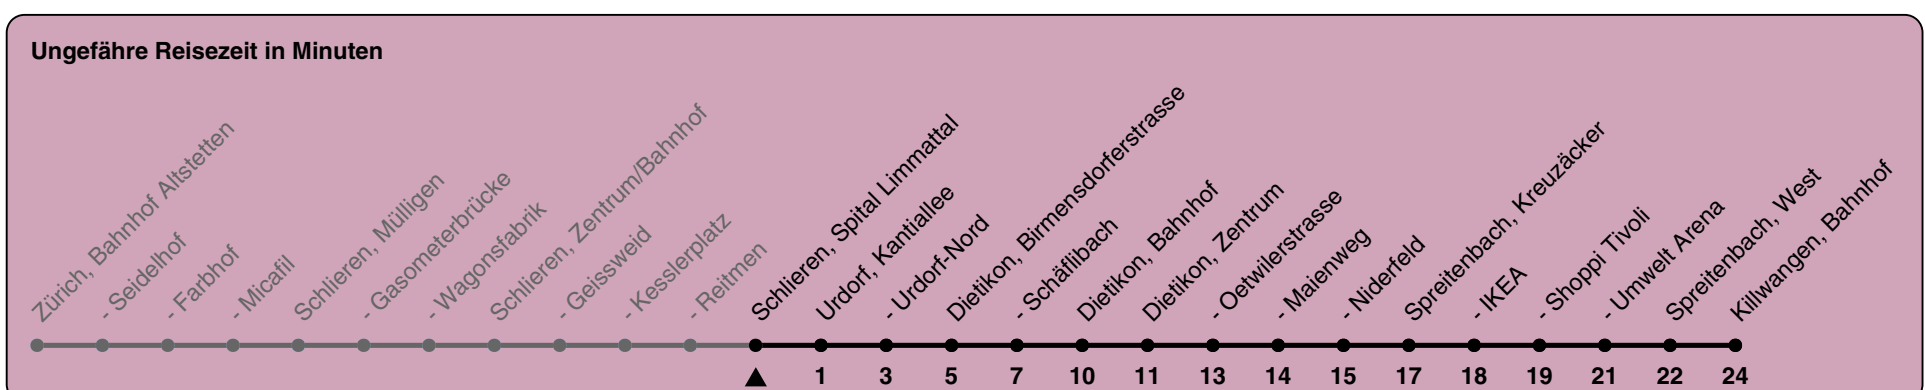

Spital Limmattal

Richtung Killwangen, Bahnhof

h	Montag-Freitag	Samstag	Sonn- und Feiertag
5	52	52	52
6	07 22 37 52	07 22 37 52	07 22 37 52
7	07 22 37 52	07 22 37 52	07 22 37 52
8	07 22 37 52	07 22 37 52	07 22 37 52
9	07 22 37 52	07 22 37 52	07 22 37 52
10	07 22 37 52	07 22 37 52	07 22 37 52
11	07 22 37 52	07 22 37 52	07 22 37 52
12	07 22 37 52	07 22 37 52	07 22 37 52
13	07 22 37 52	07 22 37 52	07 22 37 52
14	07 22 37 52	07 22 37 52	07 22 37 52
15	07 22 37 52	07 22 37 52	07 22 37 52
16	07 22 37 52	07 22 37 52	07 22 37 52
17	07 22 37 52	07 22 37 52	07 22 37 52
18	07 22 37 52	07 22 37 52	07 22 37 52
19	07 22 37 52	07 22 37 52	07 22 37 52
20	07 22 37 52	07 22 37 52	07 22 37 52
21	07 22 37 52	07 22 37 52	07 22 37 52
22	07 22 37 52	07 22 37 52	07 22 37 52
23	07 22 37a 52a	07 22 37a 52a	07 22 37a 52a
0	07a 22a 37a	07a 22a 37a	07a 22a 37a

a) bis Spreitenbach, Kreuzäcker

Als Feiertage gelten: 25./26. Dezember, 1./2. Januar, Karfreitag, Ostermontag, Auffahrt, Pfingstmontag, 1. August

Gültig ab 04.03. - 14.12.2024

GEMEINSAM VORWÄRTS.