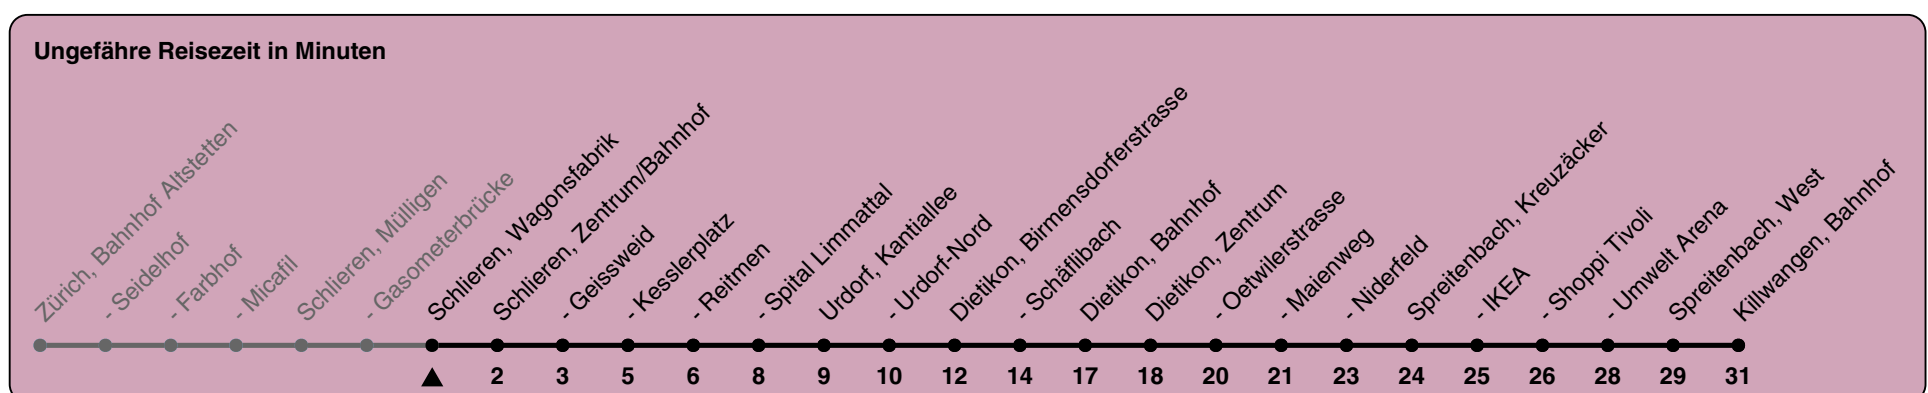

Wagonsfabrik

Richtung Killwangen, Bahnhof

h	Montag-Freitag	Samstag	Sonn- und Feiertag
5	45	45	45
6	00 15 30 45	00 15 30 45	00 15 30 45
7	00 15 30 45	00 15 30 45	00 15 30 45
8	00 15 30 45	00 15 30 45	00 15 30 45
9	00 15 30 45	00 15 30 45	00 15 30 45
10	00 15 30 45	00 15 30 45	00 15 30 45
11	00 15 30 45	00 15 30 45	00 15 30 45
12	00 15 30 45	00 15 30 45	00 15 30 45
13	00 15 30 45	00 15 30 45	00 15 30 45
14	00 15 30 45	00 15 30 45	00 15 30 45
15	00 15 30 45	00 15 30 45	00 15 30 45
16	00 15 30 45	00 15 30 45	00 15 30 45
17	00 15 30 45	00 15 30 45	00 15 30 45
18	00 15 30 45	00 15 30 45	00 15 30 45
19	00 15 30 45	00 15 30 45	00 15 30 45
20	00 15 30 45	00 15 30 45	00 15 30 45
21	00 15 30 45	00 15 30 45	00 15 30 45
22	00 15 30 45	00 15 30 45	00 15 30 45
23	00 15 30a 45a	00 15 30a 45a	00 15 30a 45a
0	00a 15a 30a	00a 15a 30a	00a 15a 30a

a) bis Spreitenbach, Kreuzäcker

Als Feiertage gelten: 25./26. Dezember, 1./2. Januar, Karfreitag, Ostermontag, Auffahrt, Pfingstmontag, 1. August

Gültig ab 04.03. - 14.12.2024

GEMEINSAM VORWÄRTS.