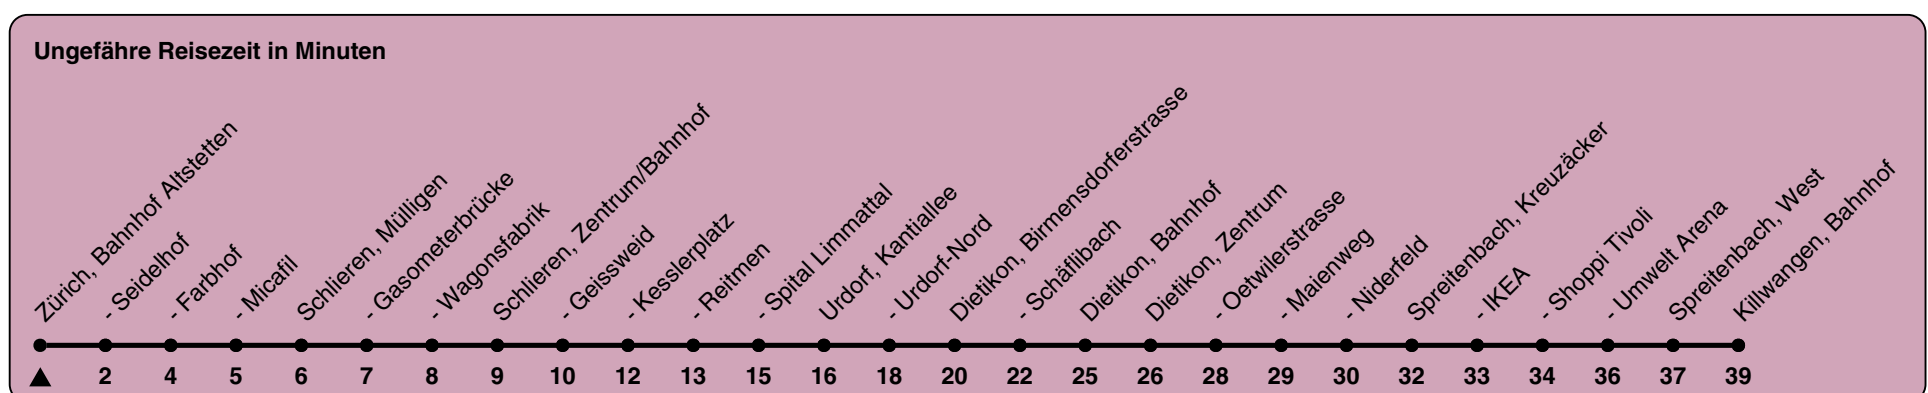

Bahnhof Altstetten

# Richtung Killwangen, Bahnhof

h	Montag-Freitag	Samstag	Sonn- und Feiertag
5	38 53	38 53	38 53
6	08 23 38 53	08 23 38 53	08 23 38 53
7	08 23 38 53	08 23 38 53	08 23 38 53
8	08 23 38 53	08 23 38 53	08 23 38 53
9	08 23 38 53	08 23 38 53	08 23 38 53
10	08 23 38 53	08 23 38 53	08 23 38 53
11	08 23 38 53	08 23 38 53	08 23 38 53
12	08 23 38 53	08 23 38 53	08 23 38 53
13	08 23 38 53	08 23 38 53	08 23 38 53
14	08 23 38 53	08 23 38 53	08 23 38 53
15	08 23 38 53	08 23 38 53	08 23 38 53
16	08 23 38 53	08 23 38 53	08 23 38 53
17	08 23 38 53	08 23 38 53	08 23 38 53
18	08 23 38 53	08 23 38 53	08 23 38 53
19	08 23 38 53	08 23 38 53	08 23 38 53
20	08 23 38 53	08 23 38 53	08 23 38 53
21	08 23 38 53	08 23 38 53	08 23 38 53
22	08 23 38 53	08 23 38 53	08 23 38 53
23	08 23a 38a 53a	08 23a 38a 53a	08 23a 38a 53a
0	08a 23a	08a 23a	08a 23a

a) bis Spreitenbach, Kreuzäcker

Als Feiertage gelten: 25./26. Dezember, 1./2. Januar, Karfreitag, Ostermontag, Auffahrt, Pfingstmontag, 1. August

Gültig ab 04.03. - 14.12.2024

GEMEINSAM VORWÄRTS.