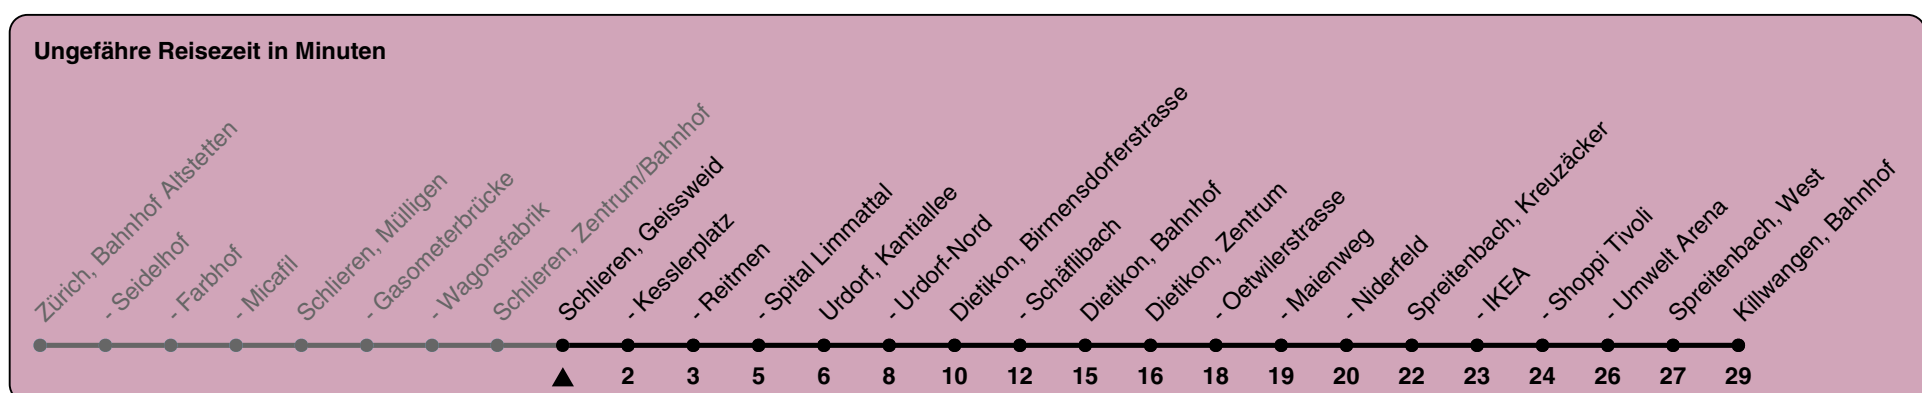

Geissweid

Richtung Killwangen, Bahnhof

h	Montag-Freitag	Samstag	Sonn- und Feiertag
5	47	47	47
6	02 17 32 47	02 17 32 47	02 17 32 47
7	02 17 32 47	02 17 32 47	02 17 32 47
8	02 17 32 47	02 17 32 47	02 17 32 47
9	02 17 32 47	02 17 32 47	02 17 32 47
10	02 17 32 47	02 17 32 47	02 17 32 47
11	02 17 32 47	02 17 32 47	02 17 32 47
12	02 17 32 47	02 17 32 47	02 17 32 47
13	02 17 32 47	02 17 32 47	02 17 32 47
14	02 17 32 47	02 17 32 47	02 17 32 47
15	02 17 32 47	02 17 32 47	02 17 32 47
16	02 17 32 47	02 17 32 47	02 17 32 47
17	02 17 32 47	02 17 32 47	02 17 32 47
18	02 17 32 47	02 17 32 47	02 17 32 47
19	02 17 32 47	02 17 32 47	02 17 32 47
20	02 17 32 47	02 17 32 47	02 17 32 47
21	02 17 32 47	02 17 32 47	02 17 32 47
22	02 17 32 47	02 17 32 47	02 17 32 47
23	02 17 32a 47a	02 17 32a 47a	02 17 32a 47a
0	02a 17a 32a	02a 17a 32a	02a 17a 32a

a) bis Spreitenbach, Kreuzäcker

Als Feiertage gelten: 25./26. Dezember, 1./2. Januar, Karfreitag, Ostermontag, Auffahrt, Pfingstmontag, 1. August

Gültig ab 04.03. - 14.12.2024

GEMEINSAM VORWÄRTS.