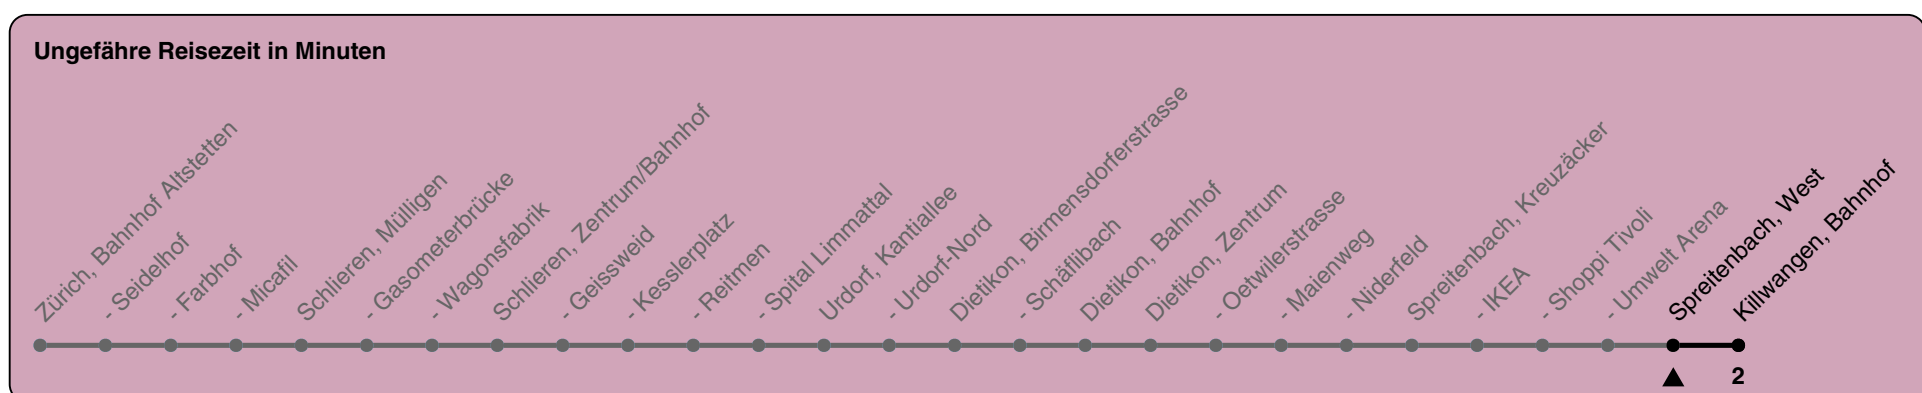

West

# Richtung Killwangen, Bahnhof

h	Montag-Freitag	Samstag	Sonn- und Feiertag
5	44 59	44 59	44 59
6	14 29 44 59	14 29 44 59	14 29 44 59
7	14 29 44 59	14 29 44 59	14 29 44 59
8	14 29 44 59	14 29 44 59	14 29 44 59
9	14 29 44 59	14 29 44 59	14 29 44 59
10	14 29 44 59	14 29 44 59	14 29 44 59
11	14 29 44 59	14 29 44 59	14 29 44 59
12	14 29 44 59	14 29 44 59	14 29 44 59
13	14 29 44 59	14 29 44 59	14 29 44 59
14	14 29 44 59	14 29 44 59	14 29 44 59
15	14 29 44 59	14 29 44 59	14 29 44 59
16	14 29 44 59	14 29 44 59	14 29 44 59
17	14 29 44 59	14 29 44 59	14 29 44 59
18	14 29 44 59	14 29 44 59	14 29 44 59
19	14 29 44 59	14 29 44 59	14 29 44 59
20	14 29 44 59	14 29 44 59	14 29 44 59
21	14 29 44 59	14 29 44 59	14 29 44 59
22	14 29 44 59	14 29 44 59	14 29 44 59
23	14 29 44	14 29 44	14 29 44
0			

Als Feiertage gelten: 25./26. Dezember, 1./2. Januar, Karfreitag, Ostermontag, Auffahrt, Pfingstmontag, 1. August

Gültig ab 04.03. - 14.12.2024