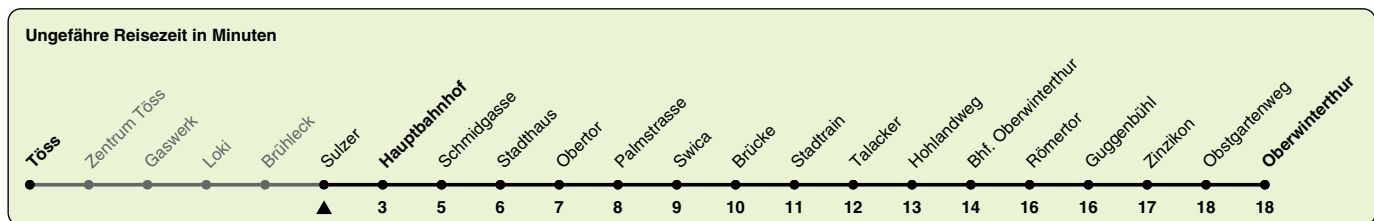

Sulzer

Richtung Oberwinterthur

via Hauptbahnhof

h	Montag - Freitag	Samstag	Sonn- und Feiertag
5	11 ^b 28 43 48 53 59	12 28 43	43 58
6	06 14 21 29 36 44 51 59	02 12 22 32 42 52	13 28 43 58
7	06 14 21 29 36 44 51 59	02 12 22 32 42 52	13 28 43 58
8	06 14 21 29 36 44 51 59	03 13 23 33 43 53	13 28 43 52
9	06 14 21 29 36 44 51 59	03 13 23 33 43 53	02 13 23 33 43 53
10	06 14 21 29 36 44 51 59	03 12 22 32 42 52	03 13 23 33 43 53
11	06 14 21 29 36 44 51 59	02 12 22 32 42 52	03 13 23 33 43 53
12	06 14 21 29 36 44 51 59	02 12 22 32 42 52	03 13 23 33 43 53
13	06 14 21 29 36 44 51 59	02 12 22 32 42 52	03 13 23 33 43 53
14	06 14 21 29 36 44 51 59	02 12 22 32 42 52	03 13 23 33 43 53
15	06 14 21 29 36 44 48 55	02 12 22 32 42 52	03 13 23 33 43 53
16	03 10 18 25 33 40 48 55	02 12 22 32 42 52	03 13 23 33 43 53
17	03 10 18 25 33 40 48 55	02 12 22 32 43 53	03 13 23 33 43 53
18	00 08 15 23 30 38 45 53 59	03 13 23 33 43 53	03 13 23 33 43 53
19	07 14 22 29 37 44 52 59	03 13 23 33 43 53	03 13 23 33 43 53
20	07 14 22 29 37 44 52 59	03 13 23 33 43 53	03 13 23 33 43 53
21	04 ^a 10 25 40 55	02 10 25 40 55	02 10 25 40 55
22	10 25 40 55	10 25 40 55	10 25 40 55
23	10 25 40 55	10 25 40 55	10 25 40 55
0	10 25 40	10 25 40	10 25 40

a) bis Hauptbahnhof b) Fährt als Linie 5 bis Hauptbahnhof.

Als Feiertage gelten: 25./26. Dez., 1./2. Jan., Karfreitag, Ostermontag, 1. Mai, Auffahrt, Pfingstmontag, 1. Aug.

Gültig von 10.12.2023 - 14.12.2024