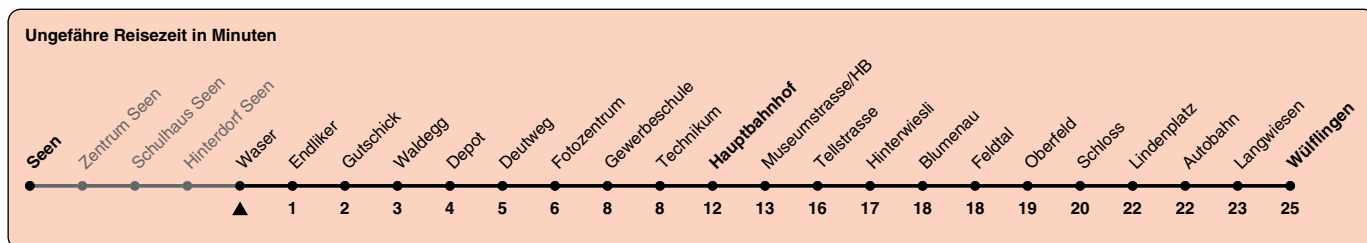

Zum Live-Fahrplan

Waser

Richtung Wülflingen

via Hauptbahnhof

h	Montag - Freitag	Samstag	Sonn- und Feiertag
5	04 20 35 47 53 59	05 21 36 55	36 51
6	04 09 15 21 27 33 39 45 51 57	05 15 25 35 45 55	06 21 36 51
7	03 09 15 21 27 33 39 45 51 57	05 15 25 35 45 55	06 21 36 51
8	04 12 19 27 34 42 49 57	03 13 23 33 43 53	06 21 36 51
9	04 12 19 27 34 42 49 57	03 13 23 33 43 53	03 13 23 33 43 53
10	04 12 19 27 34 42 49 57	03 13 23 33 43 53	03 13 23 33 43 53
11	05 13 20 28 35 43 50 58	03 13 23 33 43 53	03 13 23 33 43 53
12	05 12 19 27 34 42 49 57	03 13 23 33 43 53	03 13 23 33 43 53
13	04 12 19 27 34 42 49 57	03 13 23 33 43 53	03 13 23 33 43 53
14	04 12 19 27 34 42 49 57	03 13 23 33 43 53	03 13 23 33 43 53
15	04 12 19 27 34 42 49 56	03 13 23 33 43 53	03 13 23 33 43 53
16	05 11 17 23 29 35 41 47 53 59	03 13 23 33 43 53	03 13 23 33 43 53
17	05 11 17 23 29 35 41 47 53 59	03 13 23 33 43 53	03 13 23 33 43 53
18	06 12 18 24 30 36 42 48 54	03 13 23 33 43 53	03 13 23 33 43 53
19	00 06 13 21 28 36 43 51 58	03 13 23 33 43 53	03 13 23 33 43 53
20	06 13 21 28 36 43 51	03 13 23 33 43 53	03 13 23 33 43 53
21	04 19 34 49	04 19 34 49	04 19 34 49
22	04 19 34 49	04 19 34 49	04 19 34 49
23	04 19 34 49	04 19 34 49	04 19 34 49
0	04 34	04 34	04 34

Als Feiertage gelten: 25./26. Dez., 1./2. Jan., Karfreitag, Ostermontag, 1. Mai, Auffahrt, Pfingstmontag, 1. Aug.

Gültig von 10.12.2023 - 14.12.2024

GEMEINSAM VORWÄRTS.