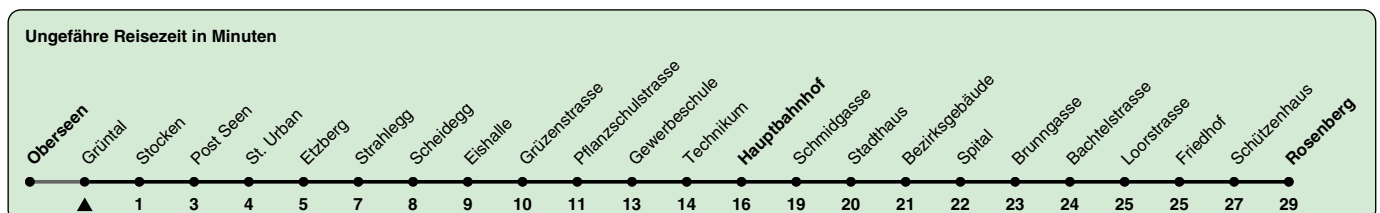

Grüntal

Richtung Rosenbergvia **Hauptbahnhof**

h	Montag - Freitag	Samstag	Sonn- und Feiertag
5	00 16 31 47 55 59	01 17 32 51	33 48
6	07 14 22 29 37 44 52 59	01 11 21 31 38 48 58	03 18 33 48
7	07 14 22 29 37 44 52 59	08 18 28 38 48 58	03 18 33 48
8	07 14 22 29 37 44 52 59	08 18 28 38 48 58	03 18 33 48
9	07 14 22 29 37 44 52 59	08 18 28 38 48 58	03 18 31 46
10	07 14 22 29 37 44 52 59	07 17 27 37 47 57	01 16 31 38 48 58
11	07 14 22 29 37 44 52 59	07 17 27 37 47 57	08 18 28 38 48 58
12	07 14 22 29 36 44 51 59	07 17 27 37 47 57	08 18 28 38 48 58
13	06 14 21 29 36 44 51 59	07 17 27 37 47 57	08 18 28 38 48 58
14	06 14 21 29 36 44 51 59	07 17 27 37 47 57	08 18 28 38 48 58
15	06 14 21 29 36 44 51 59	07 17 27 37 47 57	08 18 28 38 48 58
16	06 14 21 29 36 44 51 59	07 17 27 37 47 57	08 18 28 38 48 58
17	06 14 21 29 36 44 51 59	07 17 27 38 48 58	08 18 28 38 48 58
18	06 14 22 29 37 44 52 59	08 18 28 38 48 58	08 18 28 38 48 58
19	07 14 22 29 37 44 52 59	08 18 28 38 48 58	08 18 28 38 48 58
20	07 14 22 29 37 43	08 18 28 38 48	08 18 28 38 48
21	01 16 31 46	01 16 31 46	01 16 31 46
22	01 16 31 46	01 16 31 46	01 16 31 46
23	01 16 31 46	01 16 31 46	01 16 31 46
0	01 16 31 ^a	01 16 31 ^a	01 16 31 ^a

a) bis Hauptbahnhof

Als Feiertage gelten: 25./26. Dez., 1./2. Jan., Karfreitag, Ostermontag, 1. Mai, Auffahrt, Pfingstmontag, 1. Aug.

Gültig von 10.12.2023 - 14.12.2024