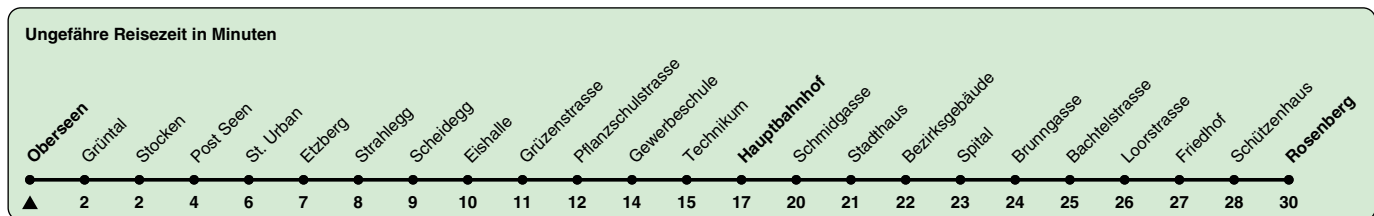

Oberseen

Richtung Rosenberg

via Hauptbahnhof

h	Montag - Freitag	Samstag	Sonn- und Feiertag
4	59		
5	15 30 46 54 58	00 16 31 50	32 47
6	06 13 21 28 36 43 51 58	00 10 20 30 37 47 57	02 17 32 47
7	06 13 21 28 36 43 51 58	07 17 27 37 47 57	02 17 32 47
8	06 13 21 28 36 43 51 58	07 17 27 37 47 57	02 17 32 47
9	06 13 21 28 36 43 51 58	07 17 27 37 47 57	02 17 30 45
10	06 13 21 28 36 43 51 58	06 16 26 36 46 56	00 15 30 37 47 57
11	06 13 21 28 36 43 51 58	06 16 26 36 46 56	07 17 27 37 47 57
12	06 13 21 28 35 43 50 58	06 16 26 36 46 56	07 17 27 37 47 57
13	05 13 20 28 35 43 50 58	06 16 26 36 46 56	07 17 27 37 47 57
14	05 13 20 28 35 43 50 58	06 16 26 36 46 56	07 17 27 37 47 57
15	05 13 20 28 35 43 50 58	06 16 26 36 46 56	07 17 27 37 47 57
16	05 13 20 28 35 43 50 58	06 16 26 36 46 56	07 17 27 37 47 57
17	05 13 20 28 35 43 50 58	06 16 26 37 47 57	07 17 27 37 47 57
18	05 13 21 28 36 43 51 58	07 17 27 37 47 57	07 17 27 37 47 57
19	06 13 21 28 36 43 51 58	07 17 27 37 47 57	07 17 27 37 47 57
20	06 13 21 28 36 42	07 17 27 37 47	07 17 27 37 47
21	00 15 30 45	00 15 30 45	00 15 30 45
22	00 15 30 45	00 15 30 45	00 15 30 45
23	00 15 30 45	00 15 30 45	00 15 30 45
0	00 15 30 ^a	00 15 30 ^a	00 15 30 ^a

a) bis Hauptbahnhof

Als Feiertage gelten: 25./26. Dez., 1./2. Jan., Karfreitag, Ostermontag, 1. Mai, Auffahrt, Pfingstmontag, 1. Aug.

Gültig von 10.12.2023 - 14.12.2024

GEMEINSAM VORWÄRTS.