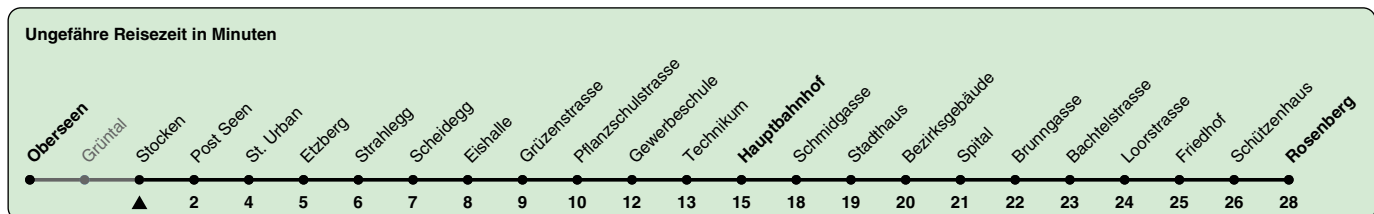

Stocken

# Richtung Rosenberg

via Hauptbahnhof

h	Montag - Freitag	Samstag	Sonn- und Feiertag
5	01 17 32 48 56	02 18 33 52	34 49
6	00 08 15 23 30 38 45 53	02 12 22 32 39 49 59	04 19 34 49
7	00 08 15 23 30 38 45 53	09 19 29 39 49 59	04 19 34 49
8	00 08 15 23 30 38 45 53	09 19 29 39 49 59	04 19 34 49
9	00 08 15 23 30 38 45 53	09 19 29 39 49 59	04 19 32 47
10	00 08 15 23 30 38 45 53	08 18 28 38 48 58	02 17 32 39 49 59
11	00 08 15 23 30 38 45 53	08 18 28 38 48 58	09 19 29 39 49 59
12	00 08 15 23 30 37 45 52	08 18 28 38 48 58	09 19 29 39 49 59
13	00 07 15 22 30 37 45 52	08 18 28 38 48 58	09 19 29 39 49 59
14	00 07 15 22 30 37 45 52	08 18 28 38 48 58	09 19 29 39 49 59
15	00 07 15 22 30 37 45 52 59	08 18 28 38 48 58	09 19 29 39 49 59
16	07 14 22 29 37 44 52 59	08 18 28 38 48 58	09 19 29 39 49 59
17	07 14 22 29 37 44 52 59	08 18 28 39 49 59	09 19 29 39 49 59
18	07 14 23 30 38 45 53	09 19 29 39 49 59	09 19 29 39 49 59
19	00 08 15 23 30 38 45 53	09 19 29 39 49 59	09 19 29 39 49 59
20	00 08 15 23 30 38 44	09 19 29 39 49	09 19 29 39 49
21	01 16 31 46	01 16 31 46	01 16 31 46
22	01 16 31 46	01 16 31 46	01 16 31 46
23	01 16 31 46	01 16 31 46	01 16 31 46
0	01 16 31a	01 16 31a	01 16 31a

a) bis Hauptbahnhof

Als Feiertage gelten: 25./26. Dez., 1./2. Jan., Karfreitag, Ostermontag, 1. Mai, Auffahrt, Pfingstmontag, 1. Aug.

Gültig von 10.12.2023 - 14.12.2024

GEMEINSAM VORWÄRTS.