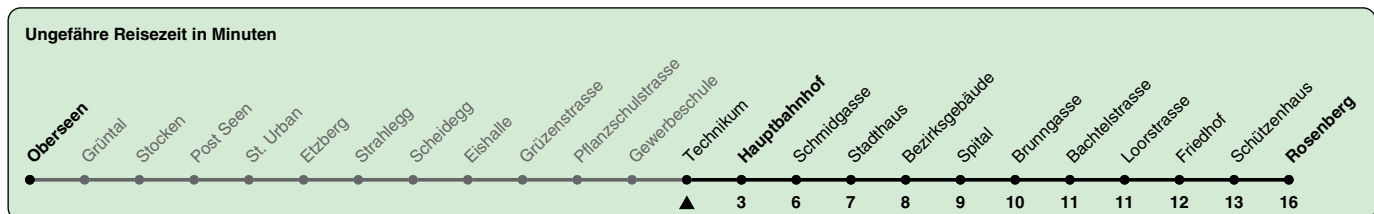

Technikum

Richtung Rosenberg

via Hauptbahnhof

h	Montag - Freitag	Samstag	Sonn- und Feiertag
4	52	52	
5	08 12 28 40 43 55 59	08 12 28 43 52	22 36 44 59
6	06 13 20 28 35 43 50 58	02 12 22 32 42 51	14 29 44 59
7	05 13 20 28 35 43 50 58	01 11 21 31 41 51	14 29 44 59
8	05 13 20 28 35 43 50 58	01 11 21 31 41 51	14 29 44 59
9	05 13 20 28 35 43 50 58	01 11 21 31 41 51	14 29 44 59
10	05 13 20 28 35 43 50 58	01 11 21 31 41 51	14 22 29 44 51
11	05 13 20 28 35 43 50 58	01 11 21 31 41 51	01 11 21 31 41 51
12	05 13 20 28 35 43 50 58	01 11 21 31 41 51	01 11 21 31 41 51
13	05 13 20 28 35 43 50 58	01 11 21 31 41 51	01 11 21 31 41 51
14	05 13 20 28 35 43 50 58	01 11 21 31 41 51	01 11 21 31 41 51
15	05 13 20 28 35 43 50 58	01 11 21 31 41 51	01 11 21 31 41 51
16	05 13 20 28 35 43 50 58	01 11 21 31 41 51	01 11 21 31 41 51
17	05 13 20 28 35 43 50 58	01 11 21 31 41 51	01 11 21 31 41 51
18	05 13 20 28 35 43 50 58	01 11 21 31 41 51	01 11 21 31 41 51
19	05 13 20 28 35 43 50 58	01 11 21 31 41 51	01 11 21 31 41 51
20	05 13 20 28 35 43 50 57	01 11 21 31 41 51	01 11 21 31 41 51
21	11 26 41 56	01 11 26 41 56	01 11 26 41 56
22	11 26 41 56	11 26 41 56	11 26 41 56
23	11 26 41 56	11 26 41 56	11 26 41 56
0	11 26 41a	11 26 41a	11 26 41a

a) bis Hauptbahnhof

Als Feiertage gelten: 25./26. Dez., 1./2. Jan., Karfreitag, Ostermontag, 1. Mai, Auffahrt, Pfingstmontag, 1. Aug.

Gültig von 10.12.2023 - 14.12.2024

GEMEINSAM VORWÄRTS.