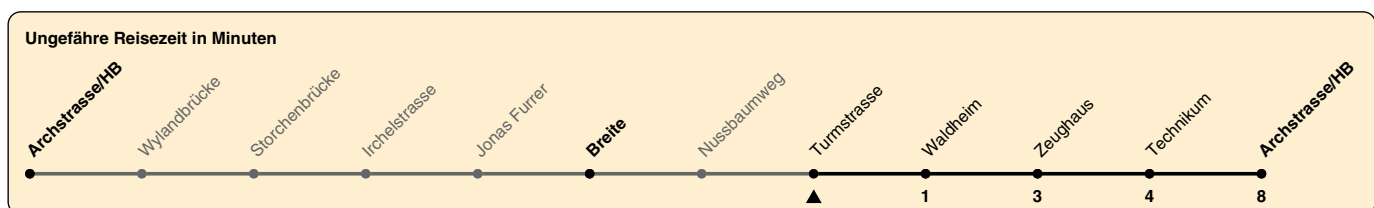

Turmstrasse

Richtung Archstrasse/HB

via Waldheim

h	Montag - Freitag	Samstag	Sonn- und Feiertag
5	24 37 52	39 54	35 50
6	04 14 24 34 44 54	09 24 39 54	05 20 35 50
7	04 14 24 34 44 54	09 24 39 54	05 20 35 50
8	04 14 24 34 44 54	07 22 37 52	05 20 35 50
9	04 14 24 34 44 54	04 14 24 34 44 54	05 20 35 50
10	04 14 24 34 44 54	04 14 24 34 44 54	05 20 35 50
11	04 14 24 34 44 54	04 14 24 34 44 54	05 20 35 50
12	04 14 24 34 44 54	04 14 24 34 44 54	05 20 35 50
13	04 14 24 34 44 54	04 14 24 34 44 54	05 20 35 50
14	04 14 24 34 44 54	04 14 24 34 44 54	05 20 35 50
15	04 14 24 34 44 54	04 14 24 34 44 54	05 20 35 50
16	04 14 24 34 44 54	04 14 24 34 44 54	05 20 35 50
17	04 14 24 34 44 54	04 14 24 34 44 54	05 20 35 50
18	04 14 24 34 44 54	04 14 22 37 52	05 20 35 50
19	04 14 24 34 44 54	07 22 37 52	05 20 35 50
20	06 21 36 51	06 21 36 51	06 21 36 51
21	06 21 36 51	06 21 36 51	06 21 36 51
22	06 21 36 51	06 21 36 51	06 21 36 51
23	06 21 36 51	06 21 36 51	06 21 36 51
0	06 21 36 55a	06 21 36 55a	06 21 36 55a

a) bis Waldheim

Als Feiertage gelten: 25./26. Dez., 1./2. Jan., Karfreitag, Ostermontag, 1. Mai, Auffahrt, Pfingstmontag, 1. Aug.

Gültig von 10.12.2023 - 14.12.2024

GEMEINSAM VORWÄRTS. ZVV