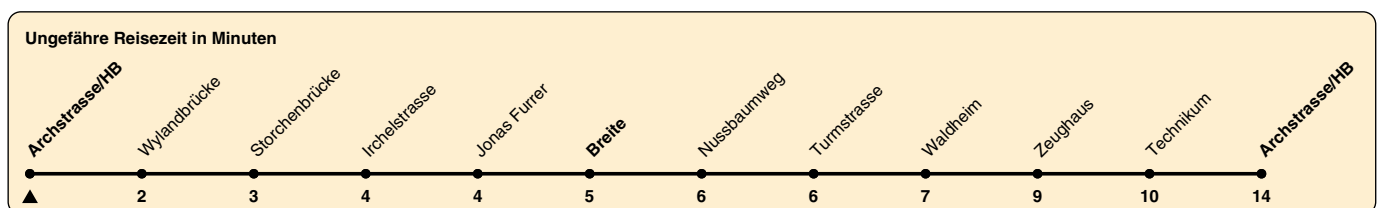

Zum Live-Fahrplan

Archstrasse/HB

Richtung Archstrasse/HB

Rundkurs via **Storchenbrücke, Breite, Waldheim**

h	Montag - Freitag	Samstag	Sonn- und Feiertag
5	18 31 46 58	33 48	30 45
6	08 18 28 38 48 58	03 18 33 48	00 15 30 45
7	08 18 28 38 48 58	03 18 33 48	00 15 30 45
8	08 18 28 38 48 58	01 16 31 46 58	00 15 30 45
9	08 18 28 38 48 58	08 18 28 38 48 58	00 15 30 45
10	08 18 28 38 48 58	08 18 28 38 48 58	00 15 30 45
11	08 18 28 38 48 58	08 18 28 38 48 58	00 15 30 45
12	08 18 28 38 48 58	08 18 28 38 48 58	00 15 30 45
13	08 18 28 38 48 58	08 18 28 38 48 58	00 15 30 45
14	08 18 28 38 48 58	08 18 28 38 48 58	00 15 30 45
15	08 18 28 38 48 58	08 18 28 38 48 58	00 15 30 45
16	08 18 28 38 48 58	08 18 28 38 48 58	00 15 30 45
17	08 18 28 38 48 58	08 18 28 38 48 58	00 15 30 45
18	08 18 28 38 48 58	08 16 31 46	00 15 30 45
19	08 18 28 38 48	01 16 31 46	00 15 30 45
20	01 16 31 46	01 16 31 46	01 16 31 46
21	01 16 31 46	01 16 31 46	01 16 31 46
22	01 16 31 46	01 16 31 46	01 16 31 46
23	01 16 31 46	01 16 31 46	01 16 31 46
0	01 16 31 50a	01 16 31 50a	01 16 31 50a

a) bis Waldheim

Als Feiertage gelten: 25./26. Dez., 1./2. Jan., Karfreitag, Ostermontag, 1. Mai, Auffahrt, Pfingstmontag, 1. Aug.

Gültig von 10.12.2023 - 14.12.2024

GEMEINSAM VORWÄRTS.