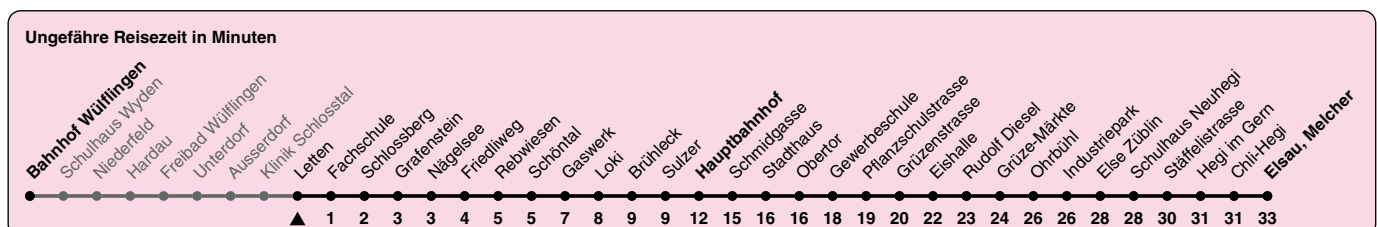

Zum Live-Fahrplan

Letten

Richtung **Elsau, Melcher**

via **Gaswerk, Hauptbahnhof**

h	Montag - Freitag	Samstag	Sonn- und Feiertag
5	03 19 34 49	19 34 49	37
6	03 11 21 31 41 51	02 17 32 47	05 20 35 50
7	01 11 21 31 41 51	02 17 32 47	05 20 35 50
8	01 11 21 31 41 51	02 17 30 45	05 20 35 50
9	01 11 21 31 41 51	00 15 30 45	02 17 32 47
10	01 11 21 31 41 51	00 14 29 44 59	02 17 32 47
11	01 11 21 31 41 51	14 29 44 59	02 17 32 47
12	01 11 21 31 41 51	14 29 44 59	02 17 32 47
13	01 11 21 31 41 51	14 29 44 59	02 17 32 45
14	01 11 21 31 41 51	14 29 44 59	00 15 30 45
15	01 11 21 31 41 51	14 29 44 59	00 15 30 45
16	01 11 21 31 41 51	14 29 44 59	00 15 30 45
17	01 11 21 31 41 51	14 29 42 57	00 15 30 45
18	01 11 21 31 41 51	15 30 45	00 15 30 45
19	01 11 21 31 41 51	00 15 30 45	00 15 30 45
20	01 16 31 49	00 15 30 49	00 15 30 49
21	04 19 34 49	04 19 34 49	04 19 34 49
22	04 19 34 49	04 19 34 49	04 19 34 49
23	04 19 34 49	04 19 34 49	04 19 34 49
0	04 19 34	04 19 34	04 19 34

Als Feiertage gelten: 25./26. Dez., 1./2. Jan., Karfreitag, Ostermontag, 1. Mai, Auffahrt, Pfingstmontag, 1. Aug.

Gültig von 10.12.2023 - 14.12.2024

GEMEINSAM VORWÄRTS.