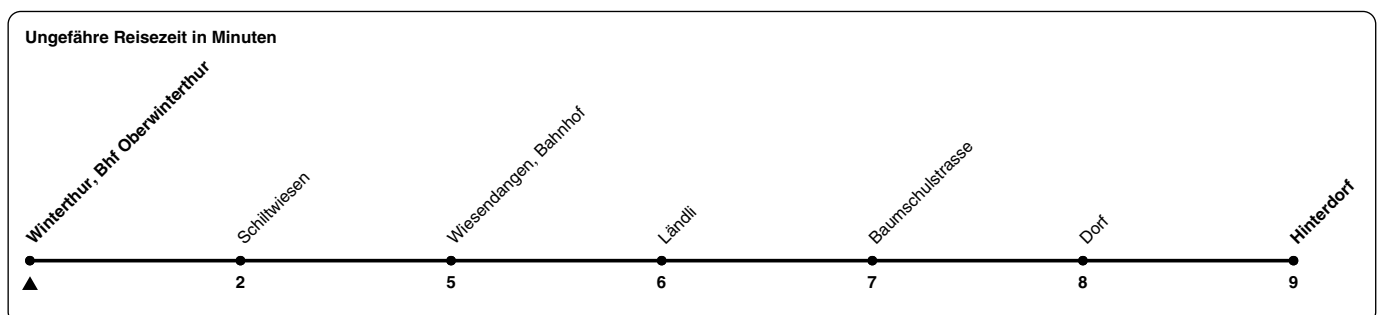

# 610

ZVV-Contact 0800 988 988 | zvv.ch

Zum  
Live-  
Fahrplan

Bhf. Oberwinterthur

## Richtung **Wiesendangen, Hinterdorf**

h	Montag - Freitag	Samstag	Sonn- und Feiertag
5	59		
6	32 59	01 33	
7	32 59	01 33	33
8	33	01 33	01 33
9	01 33	01 33	01 33
10	01 33	01 33	01 33
11	01 33	01 33	01 33
12	01 33	01 33	01 33
13	01 33	01 33	01 33
14	01 33	01 33	01 33
15	01 33	01 33	01 33
16	01 33	01 33	01 33
17	01 33	01 33	01 33
18	01 33	01 33	01 33
19	01 33	01 33	01 33
20	01 33 57	01 33 57	01 33 57
21	19 49	19 49	19 49
22	19 49	19 49	19 49
23	19 49	19 49	19 49
0			

Als Feiertage gelten: 25./26. Dez., 1./2. Jan., Karfreitag, Ostermontag, 1. Mai, Auffahrt, Pfingstmontag, 1. Aug.

Gültig von 10.12.2023 - 14.12.2024

**STADTBUS**  
Winterthur

GEMEINSAM VORWÄRTS.

26.10.2023