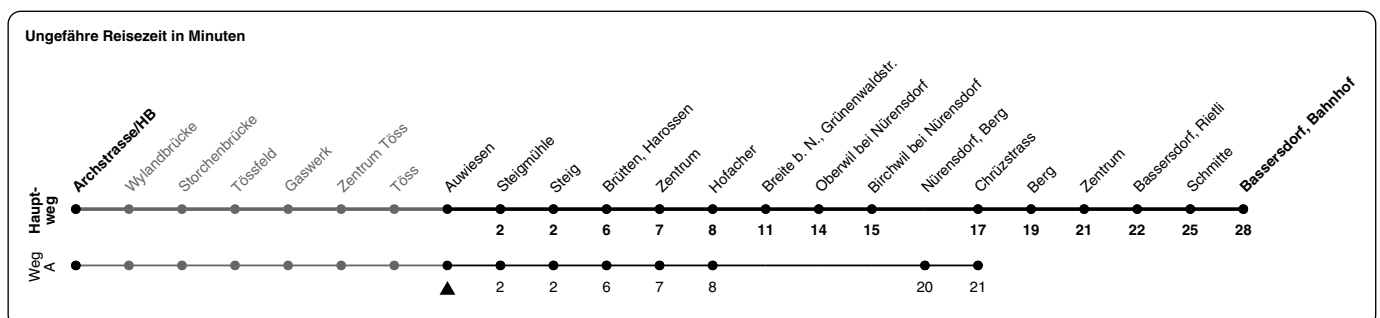

660

ZVV-Contact 0800 988 988 | zvv.ch

Zum Live-Fahrplan

Auwiesen

Richtung Bassersdorf, Bahnhof

h	Montag - Freitag	Samstag	Sonn- und Feiertag
5	15 45 54A	15 45	47
6	15 24A 40 55A	15 45	17 47
7	10 40	15 45	17 47
8	13 43	15 45	17 47
9	13 43	14 44	15 45
10	13 43	14 44	15 45
11	13 43	14 44	15 45
12	13 43	14 44	15 45
13	13 43	14 44	15 45
14	13 43	14 44	15 45
15	13 43	14 44	15 45
16	10 25a 40 55a	14 44	15 45
17	10 25a 40 55a	14 44	15 45
18	10 25a 41 56a	15 45	15 45
19	11 26a 41 56a	15 52	15 52
20	22 52	22 52	22 52
21	22 52	22 52	22 52
22	22 52	22 52	22 52
23	22 52	22 52	22 52
0	22b	22	

A) fährt Weg A a) bis Nürensdorf, Chrüzstrass b) Nur Freitag.

Als Feiertage gelten: 25./26. Dez., 1./2. Jan., Karfreitag, Ostermontag, 1. Mai, Auffahrt, Pfingstmontag, 1. Aug.

Gültig von 10.12.2023 - 14.12.2024