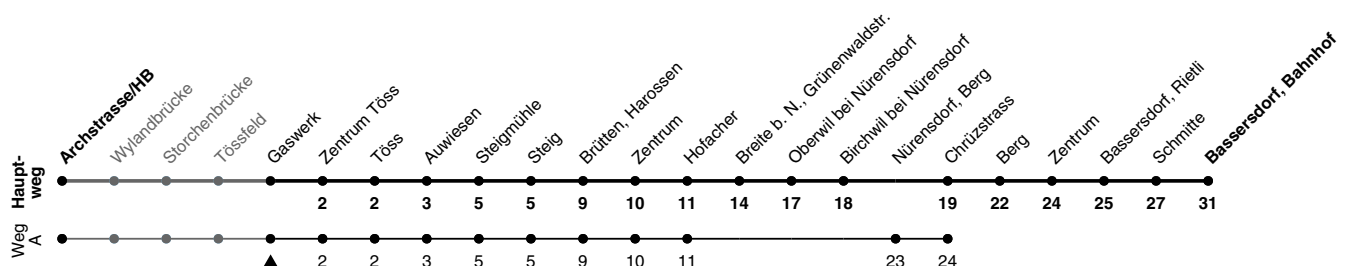

660

ZVV-Contact 0800 988 988 | zvv.ch

Zum
Live-
Fahrplan

Gaswerk

Richtung Bassersdorf, Bahnhof

h	Montag - Freitag	Samstag	Sonn- und Feiertag
5	12 42 51 ^A	12 42	45
6	12 21 ^A 37 52 ^A	12 42	15 45
7	07 37	12 42	15 45
8	10 40	12 42	15 45
9	10 40	11 41	12 42
10	10 40	11 41	12 42
11	10 40	11 41	12 42
12	10 40	11 41	12 42
13	10 40	11 41	12 42
14	10 40	11 41	12 42
15	10 40	11 41	12 42
16	07 22 ^a 37 52 ^a	11 41	12 42
17	07 22 ^a 37 52 ^a	11 41	12 42
18	07 22 ^a 38 52 ^a	12 42	12 42
19	08 22 ^a 38 52 ^a	12 49	12 49
20	19 49	19 49	19 49
21	19 49	19 49	19 49
22	19 49	19 49	19 49
23	19 49	19 49	19 49
0	19 ^b 19 ^c	19	19 ^b

A) fährt Weg A

a) bis Nürens Dorf, Chrüzstrass

b) Montag - Donnerstag und Sonntag: Fährt ab HB, Kante G, als Linie 5 via Dättnau bis Steig und bei Bedarf weiter bis Brütten.

c) Nur Freitag.

Als Feiertage gelten: 25./26. Dez., 1./2. Jan., Karfreitag, Ostermontag, 1. Mai, Auffahrt, Pfingstmontag, 1. Aug.

Ungefähre Reisezeit in Minuten

Gültig von 10.12.2023 - 14.12.2024

GEMEINSAM VORWÄRTS.