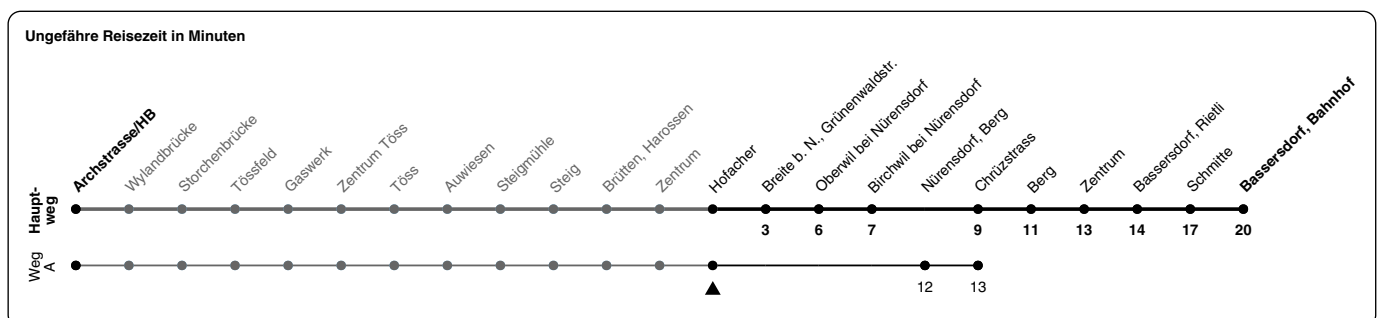

660

ZVV-Contact 0800 988 988 | zvv.ch

Zum
Live-
Fahrplan

Hofacher

Richtung Bassersdorf, Bahnhof

h	Montag - Freitag	Samstag	Sonn- und Feiertag
5	22 52	22 52	55
6	01A 22 31A 49	22 52	25 55
7	03A 19 49	22 52	25 55
8	21 51	22 52	25 55
9	21 51	22 52	22 52
10	21 51	22 52	22 52
11	21 51	22 52	22 52
12	21 51	22 52	22 52
13	21 51	22 52	22 52
14	21 51	22 52	22 52
15	21 51	22 52	22 52
16	19 33a 49	22 52	22 52
17	03a 19 33a 49	22 52	22 52
18	03a 19 33a 49	22 52	22 52
19	04a 19 34a 49	22	22
20	04a 30	00 30	00 30
21	00 30	00 30	00 30
22	00 30	00 30	00 30
23	00 30	00 30	00 30
0	00 30b	00 30	00

A) fährt Weg A a) bis Nürens Dorf, Chrüzstrass b) Nur Freitag.

Als Feiertage gelten: 25./26. Dez., 1./2. Jan., Karfreitag, Ostermontag, 1. Mai, Auffahrt, Pfingstmontag, 1. Aug.

Gültig von 10.12.2023 - 14.12.2024