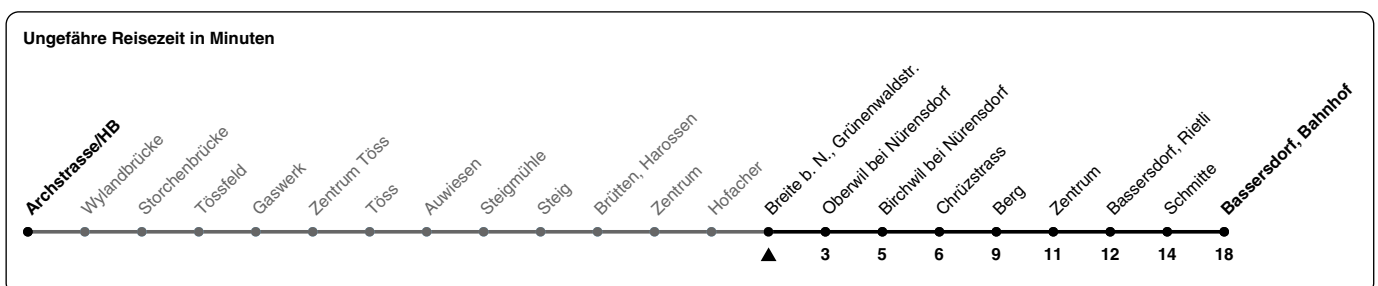

# 660

ZVV-Contact 0800 988 988 | zvv.ch

Zum  
Live-  
Fahrplan

Grünenwaldstrasse

## Richtung **Bassersdorf, Bahnhof**

h	Montag - Freitag	Samstag	Sonn- und Feiertag
5	25 55	25 55	57
6	25 51	25 55	27 57
7	21 51	25 55	27 57
8	23 53	25 55	27 57
9	23 53	24 54	25 55
10	23 53	24 54	25 55
11	23 53	24 54	25 55
12	23 53	24 54	25 55
13	23 53	24 54	25 55
14	23 53	24 54	25 55
15	23 53	24 54	25 55
16	21 35a 51	24 54	25 55
17	05a 21 35a 51	24 54	25 55
18	05a 21 35a 51	25 55	25 55
19	06a 21 36a 51	25	25
20	06a 32	02 32	02 32
21	02 32	02 32	02 32
22	02 32	02 32	02 32
23	02 32	02 32	02 32
0	02 32b	02 32	02

a) bis Nürensdorf, Chrüzstrass      b) Nur Freitag.

Als Feiertage gelten: 25./26. Dez., 1./2. Jan., Karfreitag, Ostermontag, 1. Mai, Auffahrt, Pfingstmontag, 1. Aug.

Gültig von 10.12.2023 - 14.12.2024

**STADTBUS**  
Winterthur