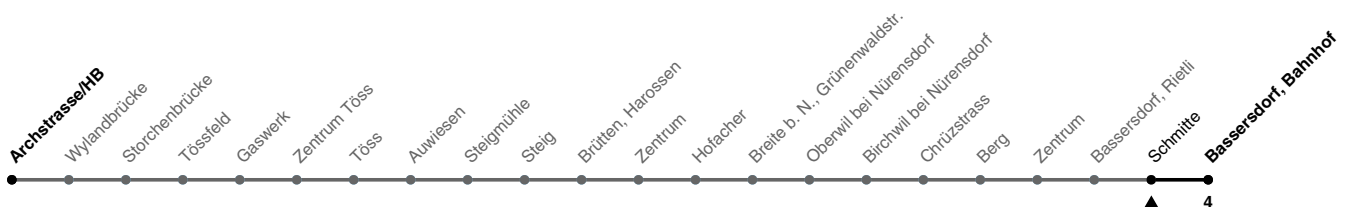

660

ZVV-Contact 0800 988 988 | zvv.ch

Zum Live-Fahrplan

Schmitte

Richtung Bassersdorf, Bahnhof

| h | Montag - Freitag | Samstag | Sonn- und Feiertag |
|----|------------------|---------|--------------------|
| 5 | 38 | 38 | |
| 6 | 08 38 | 08 38 | 10 40 |
| 7 | 07 37 | 08 38 | 10 40 |
| 8 | 07 37 | 08 38 | 10 40 |
| 9 | 07 37 | 08 38 | 10 38 |
| 10 | 07 37 | 08 38 | 08 38 |
| 11 | 07 37 | 08 38 | 08 38 |
| 12 | 07 37 | 08 38 | 08 38 |
| 13 | 07 37 | 08 38 | 08 38 |
| 14 | 07 37 | 08 38 | 08 38 |
| 15 | 07 37 | 08 38 | 08 38 |
| 16 | 07 37 | 08 38 | 08 38 |
| 17 | 07 37 | 08 38 | 08 38 |
| 18 | 07 37 | 08 38 | 08 38 |
| 19 | 05 35 | 08 38 | 08 38 |
| 20 | 05 45 | 15 45 | 15 45 |
| 21 | 15 45 | 15 45 | 15 45 |
| 22 | 15 45 | 15 45 | 15 45 |
| 23 | 15 45 | 15 45 | 15 45 |
| 0 | 15 45a | 15 45 | 15 |

a) Nur Freitag.

Als Feiertage gelten: 25./26. Dez., 1./2. Jan., Karfreitag, Ostermontag, 1. Mai, Auffahrt, Pfingstmontag, 1. Aug.

Ungefähre Reisezeit in Minuten

Gültig von 10.12.2023 - 14.12.2024

STADTBUS Winterthur