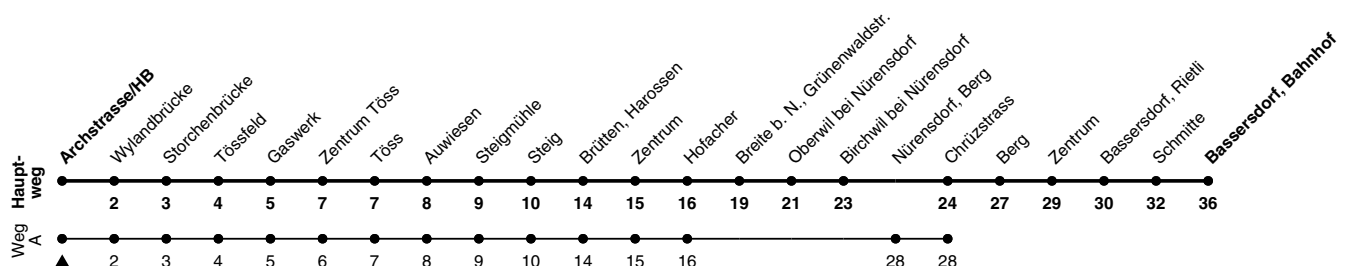

## Richtung Bassersdorf, Bahnhof

h	Montag - Freitag	Samstag	Sonn- und Feiertag
5	08 38 47 <sup>A</sup>	08 38	40
6	08 17 <sup>A</sup> 32 47 <sup>A</sup>	08 38	10 40
7	02 32	08 38	10 40
8	05 35	08 38	10 40
9	05 35	06 36	08 38
10	05 35	06 36	08 38
11	05 35	06 36	08 38
12	05 35	06 36	08 38
13	05 35	06 36	08 38
14	05 35	06 36	08 38
15	05 35	06 36	08 38
16	02 17 <sup>a</sup> 32 47 <sup>a</sup>	06 36	08 38
17	02 17 <sup>a</sup> 32 47 <sup>a</sup>	06 36	08 38
18	02 17 <sup>a</sup> 33 48 <sup>a</sup>	08 38	08 38
19	03 18 <sup>a</sup> 33 48 <sup>a</sup>	08 45	08 45
20	15 45	15 45	15 45
21	15 45	15 45	15 45
22	15 45	15 45	15 45
23	15 45	15 45	15 45
0	15 <sup>c</sup> 16 <sup>b</sup>	15	16 <sup>b</sup>

A) fährt Weg A

a) bis Nürens Dorf, Chrüzstrass

b) Montag - Donnerstag und Sonntag: Fährt ab HB, Kante G, als Linie 5 via Dättnau bis Steig und bei Bedarf weiter bis Brütten.

c) Nur Freitag.

Als Feiertage gelten: 25./26. Dez., 1./2. Jan., Karfreitag, Ostermontag, 1. Mai, Auffahrt, Pfingstmontag, 1. Aug.

Ungefähre Reisezeit in Minuten

Gültig von 10.12.2023 - 14.12.2024

**STADTBUS**  
Winterthur

GEMEINSAM VORWÄRTS.