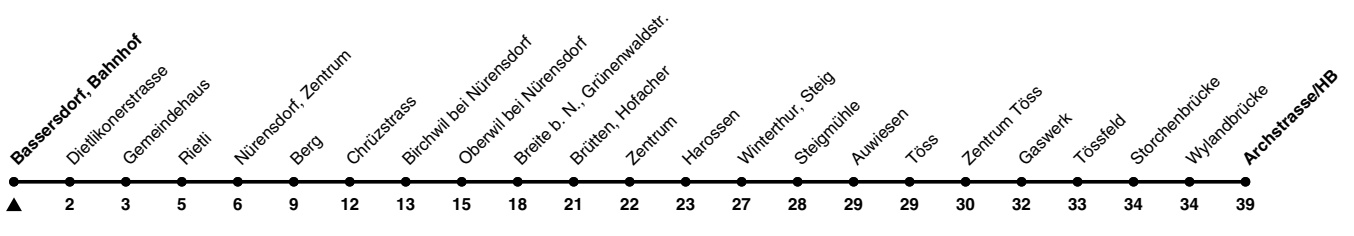

660

ZVV-Contact 0800 988 988 | zvv.ch

Zum
Live-
Fahrplan

Bahnhof

Richtung Winterthur, Archstrasse/HB

h	Montag - Freitag	Samstag	Sonn- und Feiertag
5	48	46	
6	18 48	16 46	16 46
7	18 46	16 46	16 46
8	16 46	16 46	16 46
9	16 46	16 46	16 46
10	16 46	16 46	16 46
11	16 46	16 46	16 46
12	16 46	16 46	16 46
13	16 46	16 46	16 46
14	16 46	16 46	16 46
15	16 46	16 46	16 46
16	16 46	16 46	16 46
17	16 46	16 46	16 46
18	16 46	16 46	16 46
19	16 46	16 46	16 46
20	20 50	20 50	20 50
21	20 50	20 50	20 50
22	20 50	20 50	20 50
23	20 50	20 50	20 50
0	20 50a	20 50	20

a) Nur Freitag.

Als Feiertage gelten: 25./26. Dez., 1./2. Jan., Karfreitag, Ostermontag, 1. Mai, Auffahrt, Pfingstmontag, 1. Aug.

Ungefähre Reisezeit in Minuten

Gültig von 10.12.2023 - 14.12.2024

STADTBUS
Winterthur