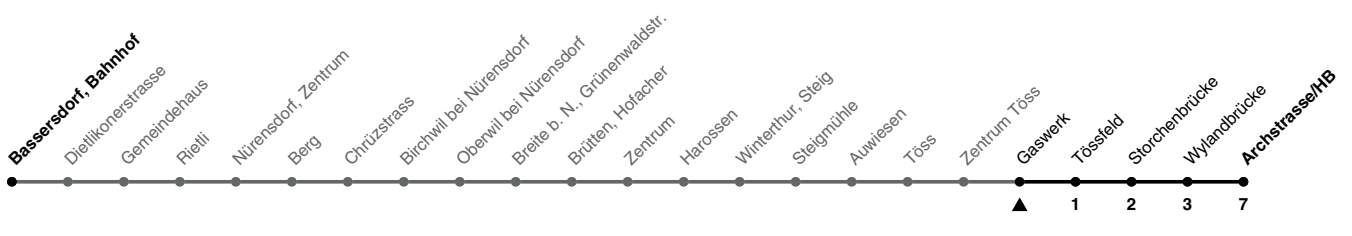

# 660

ZVV-Contact 0800 988 988 | zvv.ch

Zum Live-Fahrplan

Gaswerk

## Richtung Winterthur, Archstrasse/HB

h	Montag - Freitag	Samstag	Sonn- und Feiertag
5	39		
6	09 20 36 50	18 48	45
7	07 23 37 53	18 48	15 45
8	21 49	18 48	15 45
9	19 49	18 49	15 48
10	19 49	19 49	18 48
11	19 49	19 49	18 48
12	19 49	19 49	18 48
13	19 49	19 49	18 48
14	19 49	19 49	18 48
15	19 49	19 49	18 48
16	19 51	19 49	18 48
17	07 21 37 51	19 49	18 48
18	07 21 37 51	19 48	18 48
19	06 18 36 48	18 48	18 48
20	18 46	18 46	18 46
21	16 46	16 46	16 46
22	16 46	16 46	16 46
23	16 46	16 46	16 46
0	16 46	16 46	16 46
1	16a	16	

a) Nur Freitag.

Als Feiertage gelten: 25./26. Dez., 1./2. Jan., Karfreitag, Ostermontag, 1. Mai, Auffahrt, Pfingstmontag, 1. Aug.

Ungefähre Reisezeit in Minuten

Gültig von 10.12.2023 - 14.12.2024

**STADTBUS**  
Winterthur