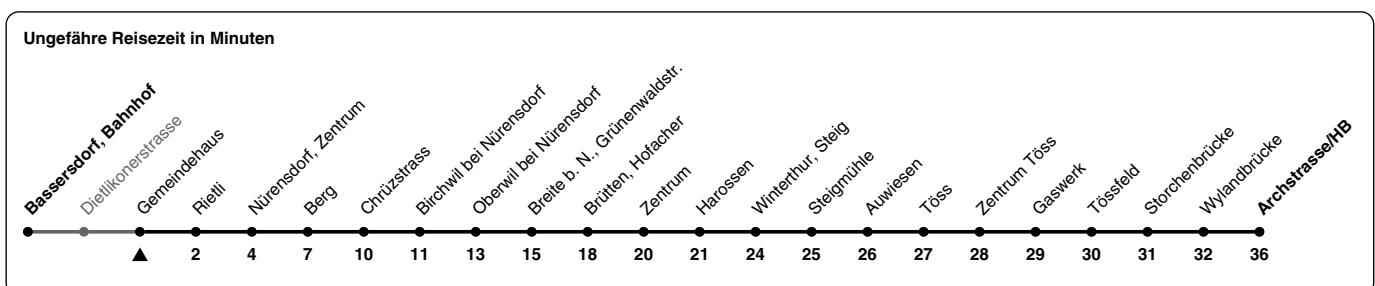

660

ZVV-Contact 0800 988 988 | zvv.ch

Zum
Live-
Fahrplan

Gemeindehaus

Richtung Winterthur, Archstrasse/HB

h	Montag - Freitag	Samstag	Sonn- und Feiertag
5	50	48	
6	20 51	18 48	17 47
7	21 49	18 48	17 47
8	18 48	18 48	17 47
9	18 48	18 48	18 48
10	18 48	18 48	18 48
11	18 48	18 48	18 48
12	18 48	18 48	18 48
13	18 48	18 48	18 48
14	18 48	18 48	18 48
15	18 48	18 48	18 48
16	19 49	18 48	18 48
17	19 49	18 48	18 48
18	19 48	18 48	18 48
19	18 48	18 48	18 48
20	22 52	22 52	22 52
21	22 52	22 52	22 52
22	22 52	22 52	22 52
23	22 52	22 52	22 52
0	22 52a	22 52	22

a) Nur Freitag.

Als Feiertage gelten: 25./26. Dez., 1./2. Jan., Karfreitag, Ostermontag, 1. Mai, Auffahrt, Pfingstmontag, 1. Aug.

Gültig von 10.12.2023 - 14.12.2024

STADTBUS
Winterthur

GEMEINSAM VORWÄRTS.