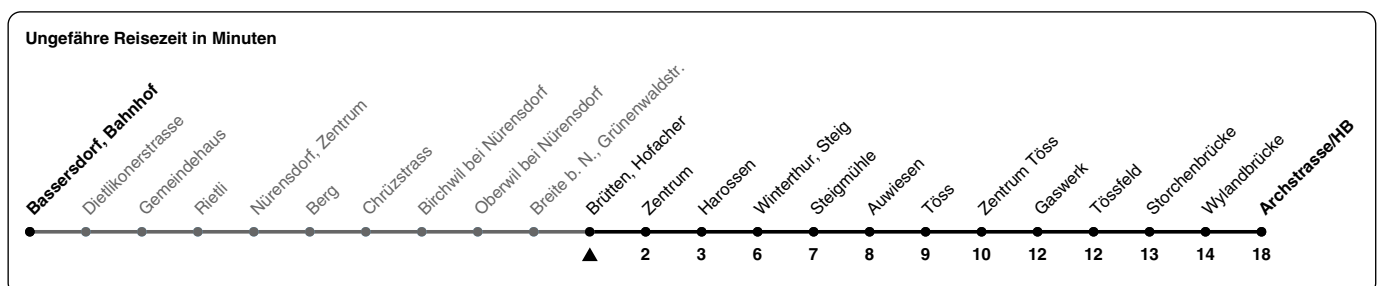

660

ZVV-Contact 0800 988 988 | zvv.ch

Zum
Live-
Fahrplan

Hofacher

Richtung Winterthur, Archstrasse/HB

h	Montag - Freitag	Samstag	Sonn- und Feiertag
5	28 58		
6	09 25 39 55	07 37	36
7	10 25 40	07 37	06 36
8	08 37	07 37	06 36
9	07 37	07 37	06 37
10	07 37	07 37	07 37
11	07 37	07 37	07 37
12	07 37	07 37	07 37
13	07 37	07 37	07 37
14	07 37	07 37	07 37
15	07 37	07 37	07 37
16	07 38 55	07 37	07 37
17	08 25 38 55	07 37	07 37
18	08 25 38 55	07 37	07 37
19	07 25 37	07 37	07 37
20	07 36	07 36	07 36
21	06 36	06 36	06 36
22	06 36	06 36	06 36
23	06 36	06 36	06 36
0	06 36	06 36	06 36
1	06a	06	

a) Nur Freitag.

Als Feiertage gelten: 25./26. Dez., 1./2. Jan., Karfreitag, Ostermontag, 1. Mai, Auffahrt, Pfingstmontag, 1. Aug.

Gültig von 10.12.2023 - 14.12.2024

GEMEINSAM VORWÄRTS.

26.10.2023