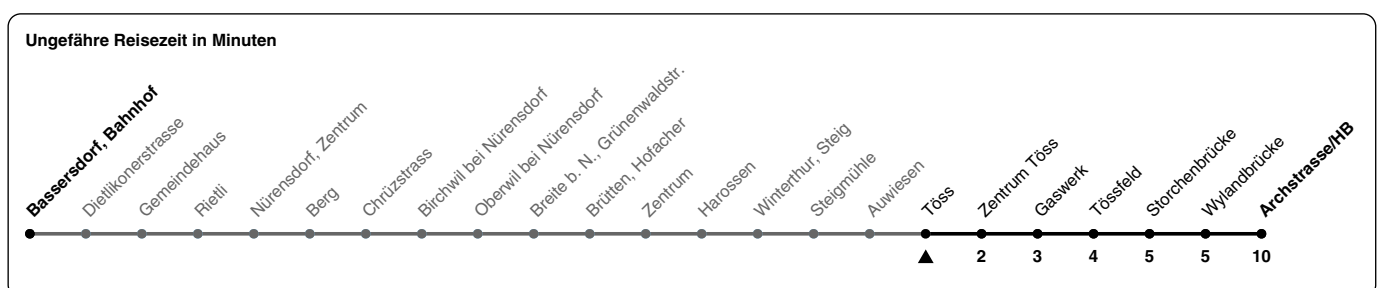

660

ZVV-Contact 0800 988 988 | zvv.ch

Zum
Live-
Fahrplan

Töss

Richtung Winterthur, Archstrasse/HB

h	Montag - Freitag	Samstag	Sonn- und Feiertag
5	37		
6	07 17 34 47	15 45	44
7	04 20 34 50	15 45	14 44
8	18 46	15 45	14 44
9	16 46	15 46	14 45
10	16 46	16 46	15 45
11	16 46	16 46	15 45
12	16 46	16 46	15 45
13	16 46	16 46	15 45
14	16 46	16 46	15 45
15	16 46	16 46	15 45
16	16 48	16 46	15 45
17	04 18 34 48	16 46	15 45
18	04 18 34 48	16 45	15 45
19	04 15 34 45	15 45	15 45
20	15 44	15 44	15 44
21	14 44	14 44	14 44
22	14 44	14 44	14 44
23	14 44	14 44	14 44
0	14 44	14 44	14 44
1	14a	14	

a) Nur Freitag.

Als Feiertage gelten: 25./26. Dez., 1./2. Jan., Karfreitag, Ostermontag, 1. Mai, Auffahrt, Pfingstmontag, 1. Aug.

Gültig von 10.12.2023 - 14.12.2024

STADTBUS
Winterthur

GEMEINSAM VORWÄRTS.