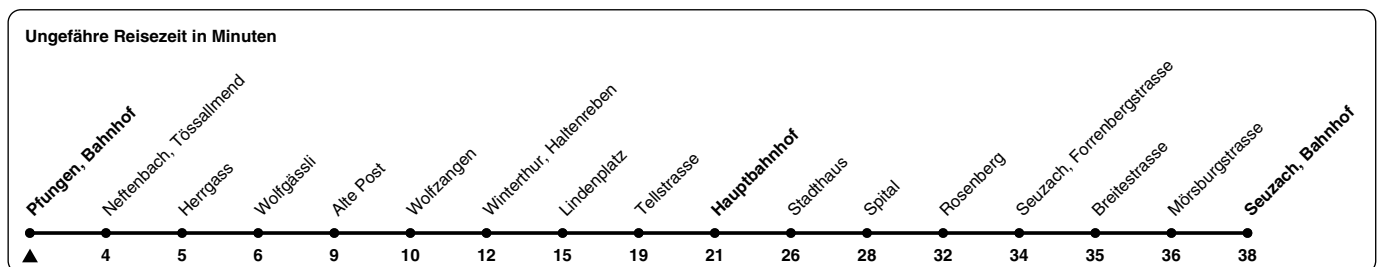

## Richtung Seuzach, Bahnhof

via Neftenbach, Alte Post, Winterthur, Hauptbahnhof

h	Montag - Freitag	Samstag	Sonn- und Feiertag
5	19 49	19 49	
6	25 55	19 49	21 51
7	25 49	19 49	21 51
8	19 49	19 49	21 51
9	19 49	19 49	21 51
10	19 49	19 49	21 51
11	19 49	19 49	21 51
12	19 49	19 49	21 51
13	19 49	19 49	21 51
14	19 49	19 49	21 51
15	19 47	19 49	21 51
16	19 49	19 49	21 51
17	19 49	19 49	21 51
18	19 49	19 49	21 51
19	19 49	19 49	21 51
20	19 54	19 54	21 54
21	24 54	24 54	24 54
22	24 54	24 54	24 54
23	24 54	24 54	24 54
0	24a	24	

a) Nur Freitag.

Als Feiertage gelten: 25./26. Dez., 1./2. Jan., Karfreitag, Ostermontag, 1. Mai, Auffahrt, Pfingstmontag, 1. Aug.

Gültig von 10.12.2023 - 14.12.2024

**STADTBUS**  
Winterthur

GEMEINSAM VORWÄRTS.